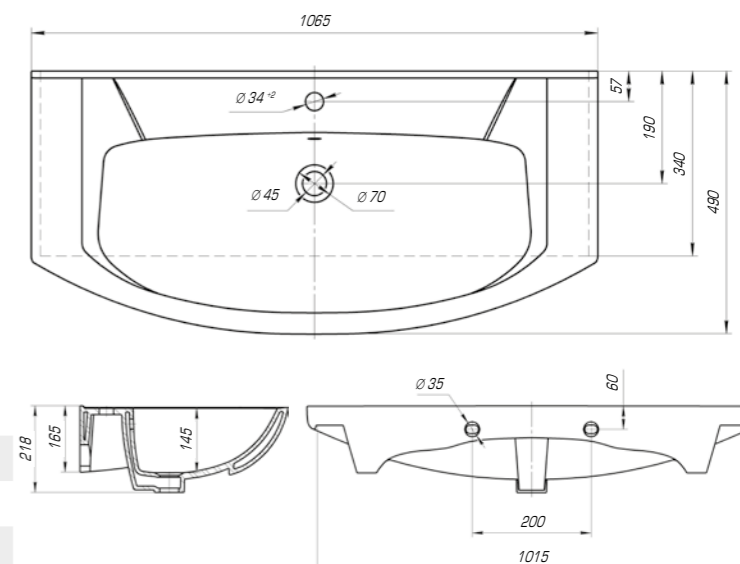

Элвис 850

Вес, кг	18,6
Размеры ДхШ, мм	865 x 485
Глубина чаши, мм	120

Элвис 1050

Вес, кг	24,5
Размеры ДхШ, мм	1030 x 505
Глубина чаши, мм	125

Элеганс 750

Вес, кг	16,9
Размеры ДхШ, мм	760 x 450
Глубина чаши, мм	140

Элеганс 850

Вес, кг	18,3
Размеры ДхШ, мм	875 x 455
Глубина чаши, мм	145

Элеганс 1050

Вес, кг	22
Размеры ДхШ, мм	1065 x 490
Глубина чаши, мм	145

Коллекция «Элеганс» полностью оправдывает своё название благодаря изысканным и элегантным формам. Гармонично интегрируется как в классический, так и в современный интерьер.