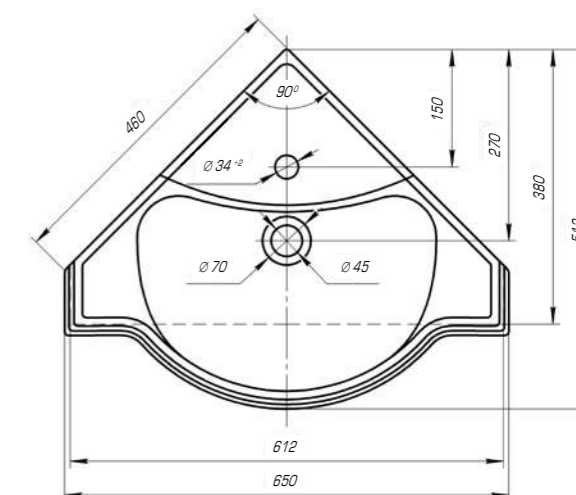

Классик угловой