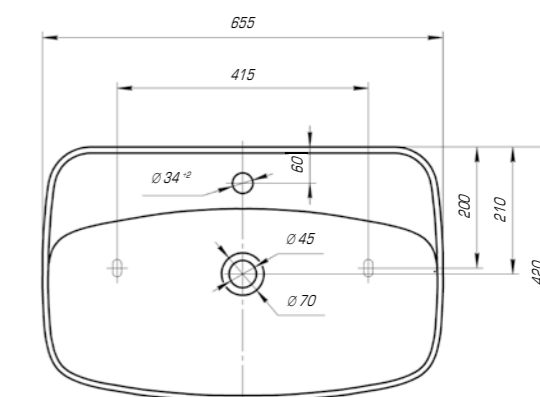

Фостер 700

Вес, кг	16
Размеры ДхШ, мм	710 x 465
Глубина чаши, мм	145

Удобный и практичный умывальник «Фостер» 800 П имеет асимметричную форму. Полочка справа позволяет разместить на умывальнике все необходимые аксессуары, а глубокая чаша удобна в использовании.

Гамма 560

Вес, кг	8
Размеры ДхШ, мм	555 x 365
Глубина чаши, мм	100

Коллекция «Гамма» изысканна и шикарна, мягкие линии, округлые формы делают ее идеальной и привлекательной.

Гамма 600

Вес, кг	10,0
Размеры ДхШ, мм	597 x 391
Глубина чаши, мм	100

Купер 560

Вес, кг	10,8
Размеры ДхШ, мм	565 x 375
Глубина чаши, мм	115

Купер 650

Вес, кг	13,7
Размеры ДхШ, мм	655 x 425
Глубина чаши, мм	105

Купер 650 приставной

Вес, кг	14,8
Размеры ДхШ, мм	655 x 420
Глубина чаши, мм	110

Вы хотели опережать время и быть впереди? Мы воплотили наши свежие идеи при создании изделий нового поколения.

Олимп 570

Вес, кг	16,0
Размеры ДхШ, мм	575 x 473
Глубина чаши, мм	110

Дизайнерские решения сочетаются с высочайшим качеством, комфортом и функциональностью. Стильные и оригинальные изделия отлично впишутся в любую ванную комнату.