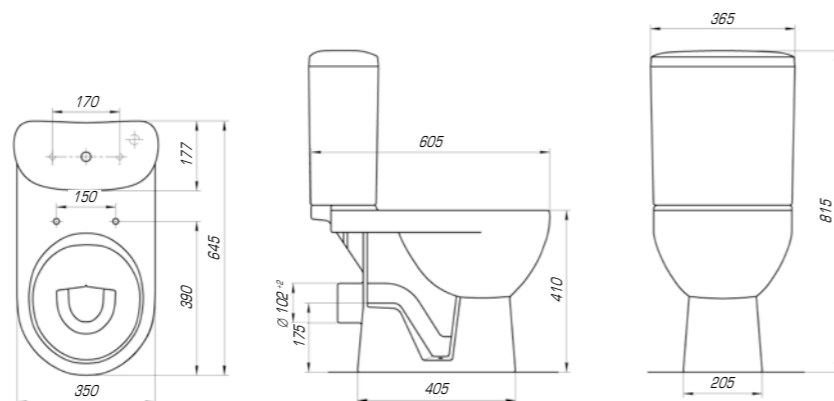

Унитаз-компакт Галант

Тип смыва	Прямой
Вес унитаза, кг	19,2
Вес бачка, кг	11,7
Выпуск	Горизонтальный
Подвод воды	Нижний
Арматура	2-режим., 3/6 л
Сиденье	Тонкий жесткий полипропилен, микролифт