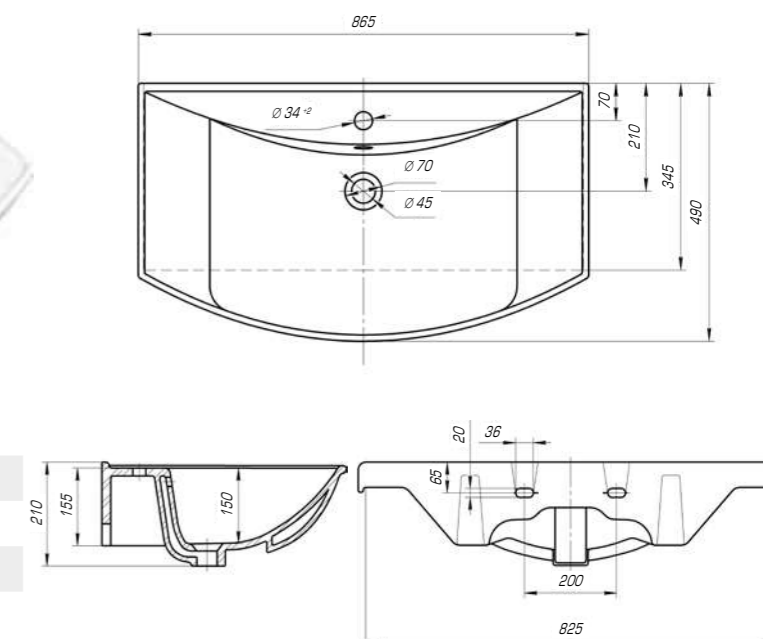

Оскар 850

Вес, кг	21,2
Размеры ДхШ, мм	860 x 475
Глубина чаши, мм	130

Оскар 1050

Вес, кг	25,8
Размеры ДхШ, мм	1065 x 475
Глубина чаши, мм	130

Для более приятного времяпровождения в ванной комнате создана коллекция «Стиль», в которой гармонично сочетаются эргономичность формы, четкость линий и высококлассная эстетика.

Стиль 650

Вес, кг	14,5
Размеры ДхШ, мм	655 x 425
Глубина чаши, мм	135

Стиль 750

Вес, кг	15,9
Размеры ДхШ, мм	760 x 485
Глубина чаши, мм	145

Стиль 850

Вес, кг	18,6
Размеры ДхШ, мм	865 x 490
Глубина чаши, мм	150

Стиль 1050

Вес, кг	24
Размеры ДхШ, мм	1065 x 493
Глубина чаши, мм	155

Баланс между изысканным дизайном, функциональностью и комфортом создаст коллекция «Фостер». Она идеально впишется в любой современный интерьер.