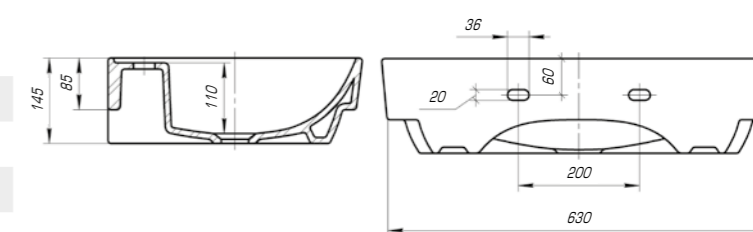

Купер 560

Вес, кг	10,8
Размеры ДхШ, мм	565 x 375
Глубина чаши, мм	115

Купер 650

Вес, кг	13,7
Размеры ДхШ, мм	655 x 425
Глубина чаши, мм	105

Купер 650 приставной

Вес, кг	14,8
Размеры ДхШ, мм	655 x 420
Глубина чаши, мм	110