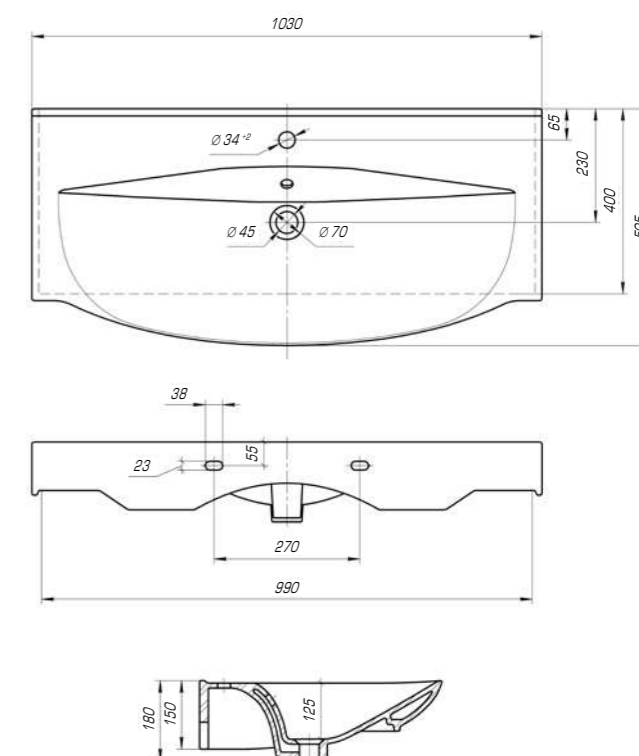

Фостер 700

Вес, кг	16
Размеры ДхШ, мм	710 x 465
Глубина чаши, мм	145

Удобный и практичный умывальник «Фостер» 800 П имеет асимметричную форму. Полочка справа позволяет разместить на умывальнике все необходимые аксессуары, а глубокая чаша удобна в использовании.

Фостер 800

Вес, кг	18,5
Размеры ДхШ, мм	815 x 455
Глубина чаши, мм	150

Фостер 800 П

Вес, кг	18,1
Размеры ДхШ, мм	810 x 453
Глубина чаши, мм	145

Фостер 1000

Вес, кг	23,1
Размеры ДхШ, мм	1012 x 455
Глубина чаши, мм	155

Элвис 850

Вес, кг	18,6
Размеры ДхШ, мм	865 x 485
Глубина чаши, мм	120

Элвис 1050

Вес, кг	24,5
Размеры ДхШ, мм	1030 x 505
Глубина чаши, мм	125

Элеганс 750

Вес, кг	16,9
Размеры ДхШ, мм	760 x 450
Глубина чаши, мм	140

Элеганс 850

Вес, кг	18,3
Размеры ДхШ, мм	875 x 455
Глубина чаши, мм	145

Элеганс 1050

Вес, кг	22
Размеры ДхШ, мм	1065 x 490
Глубина чаши, мм	145

Коллекция «Элеганс» полностью оправдывает своё название благодаря изысканным и элегантным формам. Гармонично интегрируется как в классический, так и в современный интерьер.