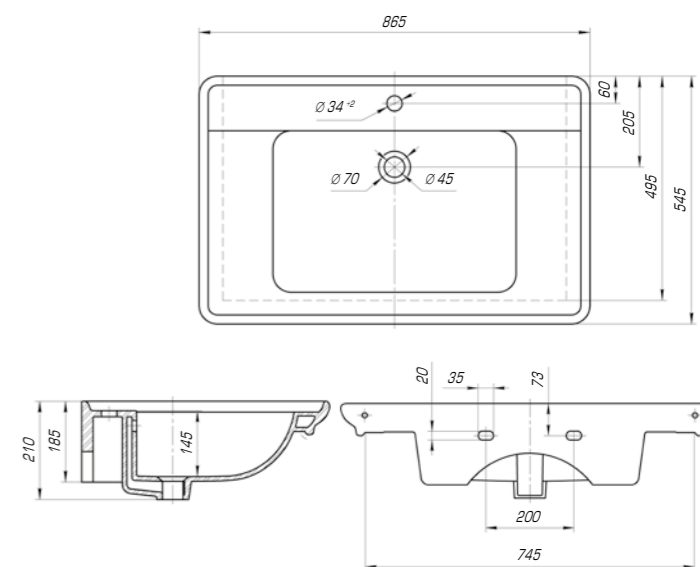

КОЛЛЕКЦИЯ ДУГЛАС

Дуглас 750

Вес, кг	21,0
Размеры ДхШ, мм	760 x 545
Глубина чаши, мм	145

Дуглас 850

Вес, кг	22,8
Размеры ДхШ, мм	865 x 545
Глубина чаши, мм	145

Дуглас 1050

Вес, кг	27,6
Размеры ДхШ, мм	1058 x 545
Глубина чаши, мм	145