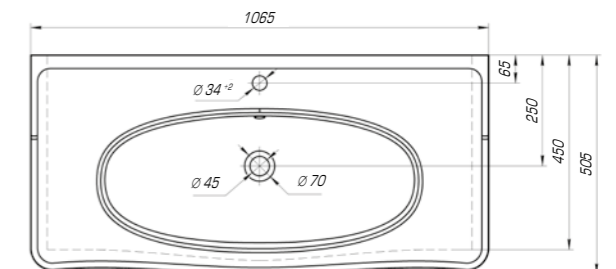

Леонардо 700

Вес, кг	20,6
Размеры ДхШ, мм	709 x 525
Глубина чаши, мм	130

Леонардо 1050

Вес, кг	28,5
Размеры ДхШ, мм	1055 x 517
Глубина чаши, мм	130

Если Вам хочется разнообразить или украсить свой интерьер, реализовать это можно с помощью коллекции «Леонардо». Она изысканна и шикарна, мягкие линии, округлые формы делают ее идеальной и привлекательной.

Модерн 850

Вес, кг	23,8
Размеры ДхШ, мм	860x 505
Глубина чаши, мм	125

Модерн 1050

Вес, кг	26
Размеры ДхШ, мм	1065 x 505
Глубина чаши, мм	130

Коллекция «Олимпия» соответствует самым современным стилистическим направлениям и высокой функциональности, надежности и долговечности. Изделие олицетворяет в себе сочетание изящных форм, плавных линий и тончайших граней, станет украшением любого интерьера.

Олимпия 600

Вес, кг	14,9
Размеры ДхШ, мм	605 x 455
Глубина чаши, мм	135

Олимпия 800

Вес, кг	22,5
Размеры ДхШ, мм	810 x 505
Глубина чаши, мм	140

Ярко выраженная прямоугольная геометрия с четкими линиями отразились в коллекции «Оскар». Трендовый дизайн данной модели подчеркнет индивидуальность и неповторимый стиль вашей ванной комнаты.

Оскар 650

Вес, кг	17
Размеры ДхШ, мм	660 x 475
Глубина чаши, мм	125

Оскар 750

Вес, кг	19
Размеры ДхШ, мм	765 x 475
Глубина чаши, мм	130

Коллекция «Оскар» обладает исключительной функциональностью и трендовым дизайном. Четкая геометрия, идеально ровные грани, глубокая чаша с защитой от брызг – результат тщательной работы команды дизайнеров тм KIROVIT.