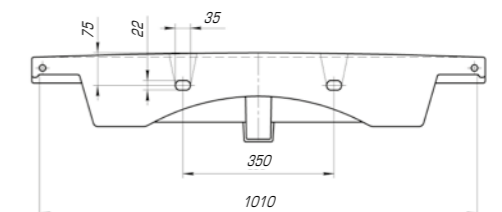

Леонардо 700

Вес, кг	20,6
Размеры ДхШ, мм	709 x 525
Глубина чаши, мм	130

Леонардо 1050

Вес, кг	28,5
Размеры ДхШ, мм	1055 x 517
Глубина чаши, мм	130

Если Вам хочется разнообразить или украсить свой интерьер, реализовать это можно с помощью коллекции «Леонардо». Она изысканна и шикарна, мягкие линии, округлые формы делают ее идеальной и привлекательной.