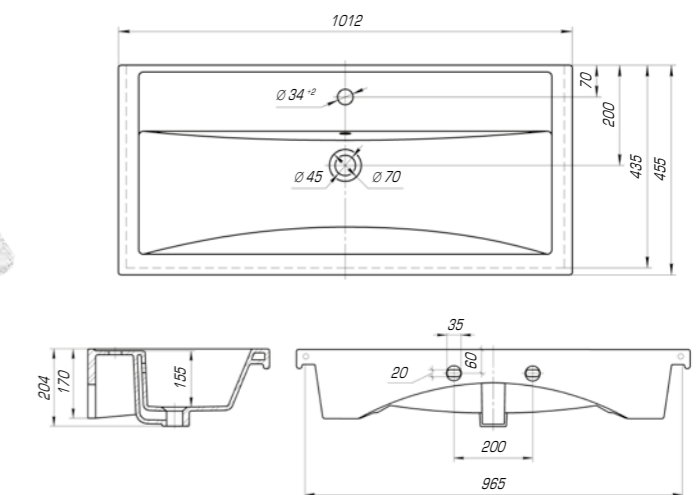

Фостер 700

Вес, кг	16
Размеры ДхШ, мм	710 x 465
Глубина чаши, мм	145

Удобный и практичный умывальник «Фостер» 800 П имеет асимметричную форму. Полочка справа позволяет разместить на умывальнике все необходимые аксессуары, а глубокая чаша удобна в использовании.

Фостер 800

Вес, кг	18,5
Размеры ДхШ, мм	815 x 455
Глубина чаши, мм	150

Фостер 800 П

Вес, кг	18,1
Размеры ДхШ, мм	810 x 453
Глубина чаши, мм	145

Фостер 1000

Вес, кг	23,1
Размеры ДхШ, мм	1012 x 455
Глубина чаши, мм	155