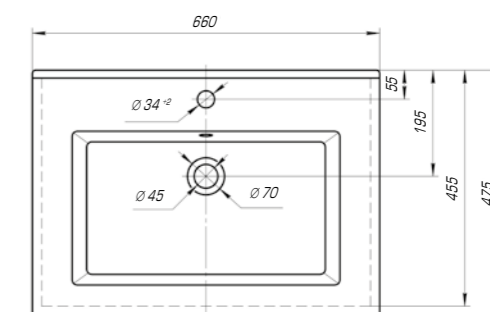

Ярко выраженная прямоугольная геометрия с четкими линиями отразились в коллекции «Оскар». Трендовый дизайн данной модели подчеркнет индивидуальность и неповторимый стиль вашей ванной комнаты.

Оскар 650

Вес, кг	17
Размеры ДхШ, мм	660 x 475
Глубина чаши, мм	125

Оскар 750

Вес, кг	19
Размеры ДхШ, мм	765 x 475
Глубина чаши, мм	130