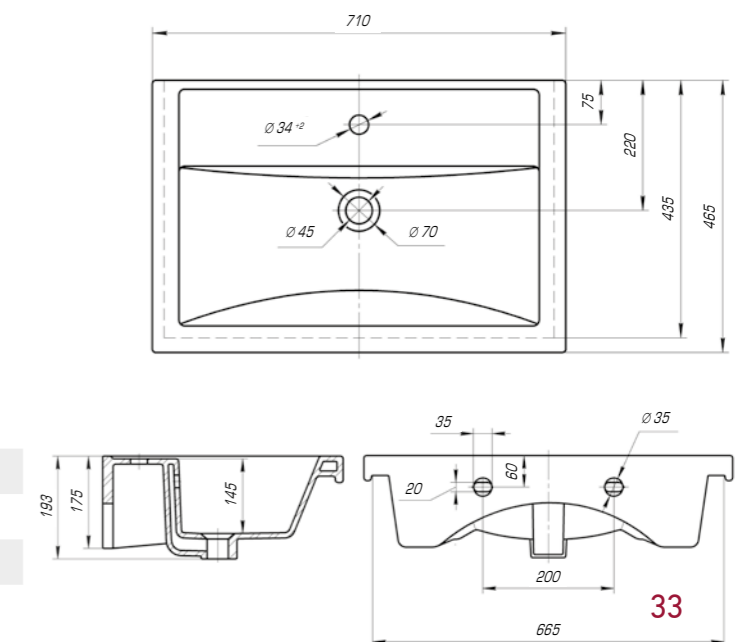

Стиль 1050

Вес, кг	24
Размеры ДхШ, мм	1065 x 493
Глубина чаши, мм	155

Баланс между изысканным дизайном, функциональностью и комфортом создаст коллекция «Фостер». Она идеально впишется в любой современный интерьер.

Фостер 450

Вес, кг	5,8
Размеры ДхШ, мм	455 x 250
Глубина чаши, мм	93

Фостер 500

Вес, кг	10,5
Размеры ДхШ, мм	500 x 400
Глубина чаши, мм	105

Фостер 600

Вес, кг	12,5
Размеры ДхШ, мм	610 x 407
Глубина чаши, мм	140

Фостер 700

Вес, кг	16
Размеры ДхШ, мм	710 x 465
Глубина чаши, мм	145

Удобный и практичный умывальник «Фостер» 800 П имеет асимметричную форму. Полочка справа позволяет разместить на умывальнике все необходимые аксессуары, а глубокая чаша удобна в использовании.