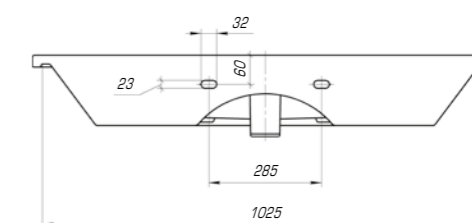

Оскар 850

Вес, кг	21,2
Размеры ДхШ, мм	860 x 475
Глубина чаши, мм	130

Оскар 1050

Вес, кг	25,8
Размеры ДхШ, мм	1065 x 475
Глубина чаши, мм	130

Для более приятного времяпровождения в ванной комнате создана коллекция «Стиль», в которой гармонично сочетаются эргономичность формы, четкость линий и высококлассная эстетика.

Стиль 650

Вес, кг	14,5
Размеры ДхШ, мм	655 x 425
Глубина чаши, мм	135

Стиль 750

Вес, кг	15,9
Размеры ДхШ, мм	760 x 485
Глубина чаши, мм	145

Стиль 850

Вес, кг	18,6
Размеры ДхШ, мм	865 x 490
Глубина чаши, мм	150