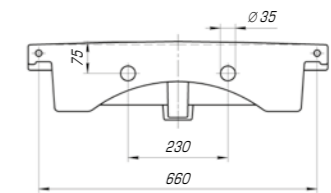

Леонардо 700

Вес, кг	20,6
Размеры ДхШ, мм	709 x 525
Глубина чаши, мм	130

Леонардо 1050

Вес, кг	28,5
Размеры ДхШ, мм	1055 x 517
Глубина чаши, мм	130

Если Вам хочется разнообразить или украсить свой интерьер, реализовать это можно с помощью коллекции «Леонардо». Она изысканна и шикарна, мягкие линии, округлые формы делают ее идеальной и привлекательной.