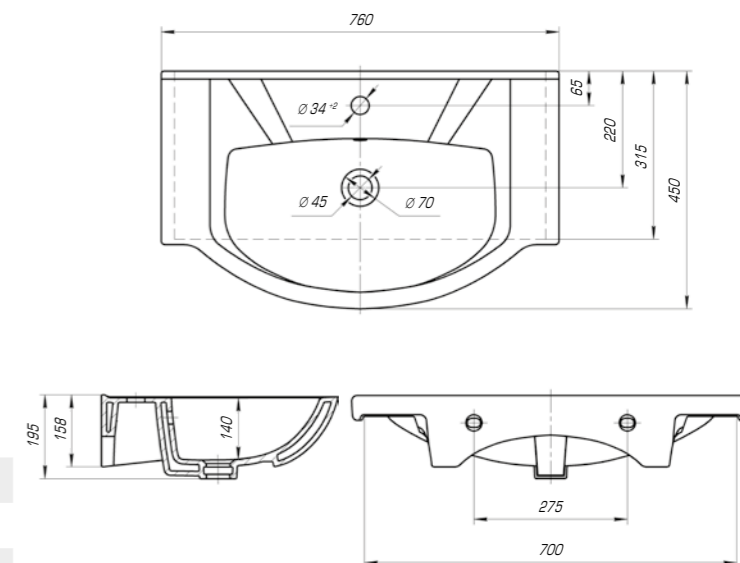

Фостер 700

Вес, кг	16
Размеры ДхШ, мм	710 x 465
Глубина чаши, мм	145

Удобный и практичный умывальник «Фостер» 800 П имеет асимметричную форму. Полочка справа позволяет разместить на умывальнике все необходимые аксессуары, а глубокая чаша удобна в использовании.

Элвис 850

Вес, кг	18,6
Размеры ДхШ, мм	865 x 485
Глубина чаши, мм	120

Элвис 1050

Вес, кг	24,5
Размеры ДхШ, мм	1030 x 505
Глубина чаши, мм	125

Элеганс 750

Вес, кг	16,9
Размеры ДхШ, мм	760 x 450
Глубина чаши, мм	140

Элеганс 850

Вес, кг	18,3
Размеры ДхШ, мм	875 x 455
Глубина чаши, мм	145

Элеганс 1050

Вес, кг	22
Размеры ДхШ, мм	1065 x 490
Глубина чаши, мм	145

Коллекция «Элеганс» полностью оправдывает своё название благодаря изысканным и элегантным формам. Гармонично интегрируется как в классический, так и в современный интерьер.