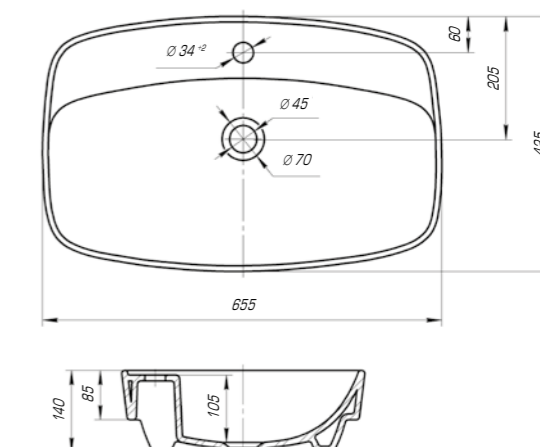

Гамма 560

Вес, кг	8
Размеры ДхШ, мм	555 x 365
Глубина чаши, мм	100

Коллекция «Гамма» изысканна и шикарна, мягкие линии, округлые формы делают ее идеальной и привлекательной.

Гамма 600

Вес, кг	10,0
Размеры ДхШ, мм	597 x 391
Глубина чаши, мм	100

Купер 560

Вес, кг	10,8
Размеры ДхШ, мм	565 x 375
Глубина чаши, мм	115

Купер 650

Вес, кг	13,7
Размеры ДхШ, мм	655 x 425
Глубина чаши, мм	105

Купер 650 приставной

Вес, кг	14,8
Размеры ДхШ, мм	655 x 420
Глубина чаши, мм	110