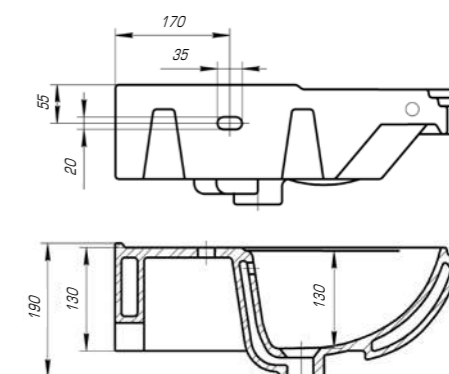

Вес, кг	13
Размеры ДхШ, мм	650 x 513
Глубина чаши, мм	130