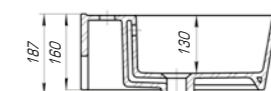

Коллекция «Оскар» обладает исключительной функциональностью и трендовым дизайном. Четкая геометрия, идеально ровные грани, глубокая чаша с защитой от брызг – результат тщательной работы команды дизайнеров тм KIROVIT.

Оскар 850

Вес, кг	21,2
Размеры ДхШ, мм	860 x 475
Глубина чаши, мм	130

Оскар 1050

Вес, кг	25,8
Размеры ДхШ, мм	1065 x 475
Глубина чаши, мм	130