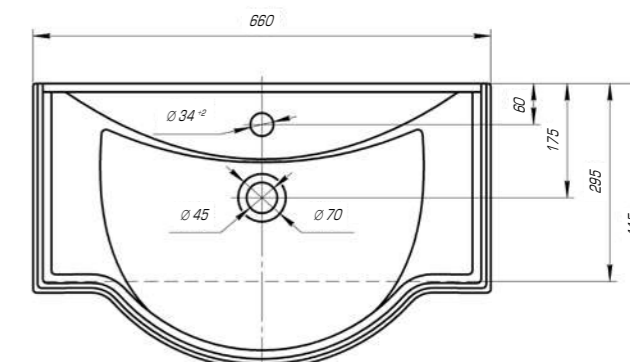

Вес, кг	13
Размеры ДхШ, мм	650 x 513
Глубина чаши, мм	130

Классик 650

Вес, кг	15,1
Размеры ДхШ, мм	660 x 415
Глубина чаши, мм	135

Если оформить свою ванную комнату в классическом стиле, то это будет свидетельствовать исключительно о хорошем и утонченном вкусе. Ведь именно это направление во все времена считалось модным, элегантным и современным.