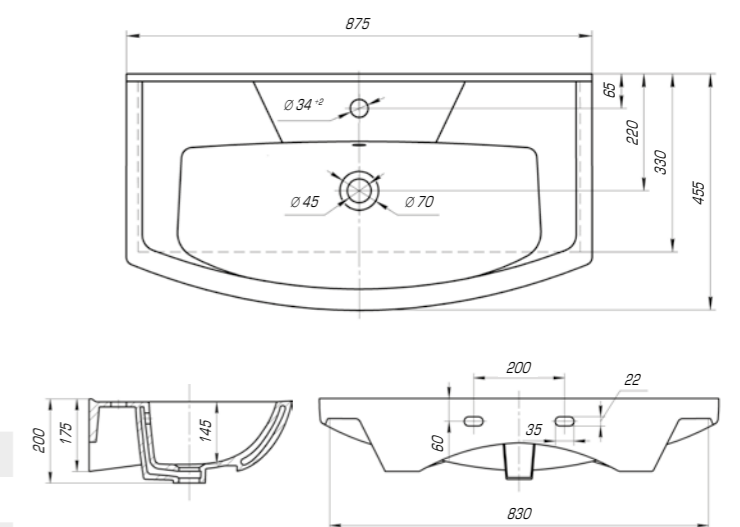

Фостер 700

Вес, кг	16
Размеры ДхШ, мм	710 x 465
Глубина чаши, мм	145

Удобный и практичный умывальник «Фостер» 800 П имеет асимметричную форму. Полочка справа позволяет разместить на умывальнике все необходимые аксессуары, а глубокая чаша удобна в использовании.

Фостер 800

Вес, кг	18,5
Размеры ДхШ, мм	815 x 455
Глубина чаши, мм	150

Фостер 800 П

Вес, кг	18,1
Размеры ДхШ, мм	810 x 453
Глубина чаши, мм	145

Фостер 1000

Вес, кг	23,1
Размеры ДхШ, мм	1012 x 455
Глубина чаши, мм	155

Элвис 850

Вес, кг	18,6
Размеры ДхШ, мм	865 x 485
Глубина чаши, мм	120

Элвис 1050

Вес, кг	24,5
Размеры ДхШ, мм	1030 x 505
Глубина чаши, мм	125

Элеганс 750

Вес, кг	16,9
Размеры ДхШ, мм	760 x 450
Глубина чаши, мм	140

Элеганс 850

Вес, кг	18,3
Размеры ДхШ, мм	875 x 455
Глубина чаши, мм	145

Элеганс 1050

Вес, кг	22
Размеры ДхШ, мм	1065 x 490
Глубина чаши, мм	145

Коллекция «Элеганс» полностью оправдывает своё название благодаря изысканным и элегантным формам. Гармонично интегрируется как в классический, так и в современный интерьер.