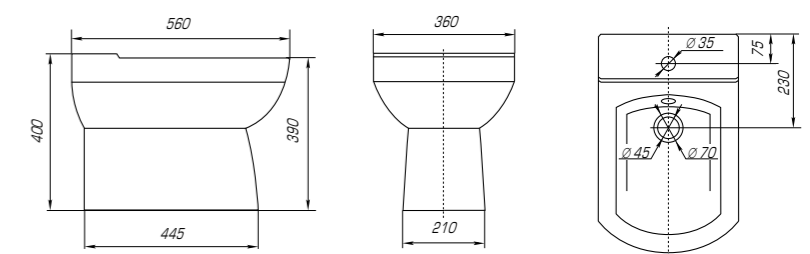

Биде Домино/Престиж

Вес, кг	22,5
Комплектация	Хром. кольцо для перелива, боковое крепление к полу