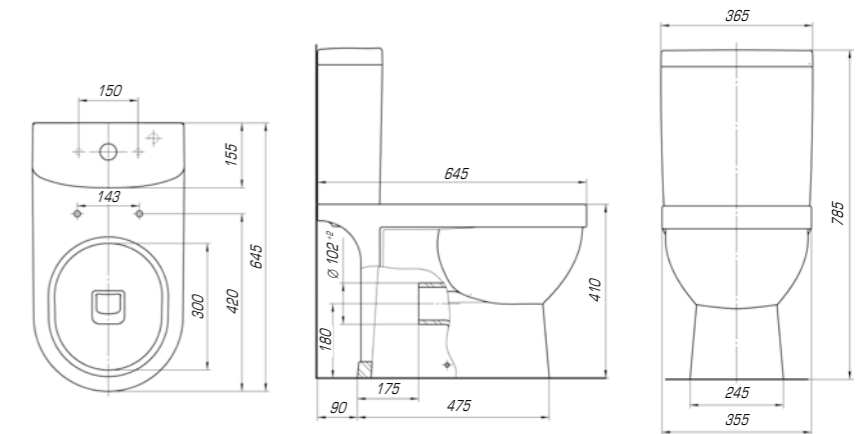

Унитаз-компакт Престиж

Тип смыва	Душевой
Вес унитаза, кг	26,4
Вес бачка, кг	12
Выпуск	Горизонтальный
Подвод воды	Нижний
Арматура	2-режим., 3/6 л
Сиденье	Дюроглас, микролифт, быстросъемное