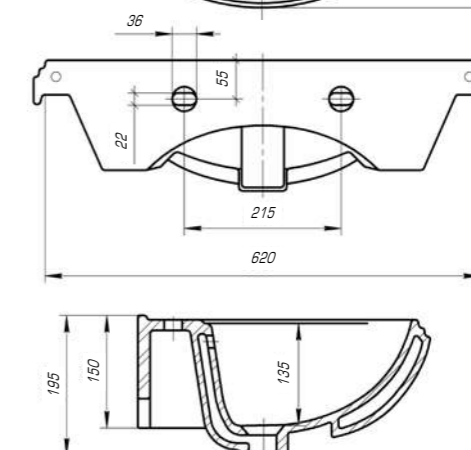

Вес, кг	15,1
Размеры ДхШ, мм	660 x 415
Глубина чаши, мм	135