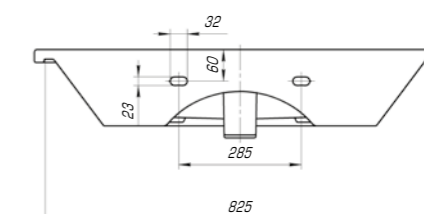

Коллекция «Оскар» обладает исключительной функциональностью и трендовым дизайном. Четкая геометрия, идеально ровные грани, глубокая чаша с защитой от брызг – результат тщательной работы команды дизайнеров тм KIROVIT.

Оскар 850

Вес, кг	21,2
Размеры ДхШ, мм	860 x 475
Глубина чаши, мм	130

Оскар 1050

Вес, кг	25,8
Размеры ДхШ, мм	1065 x 475
Глубина чаши, мм	130