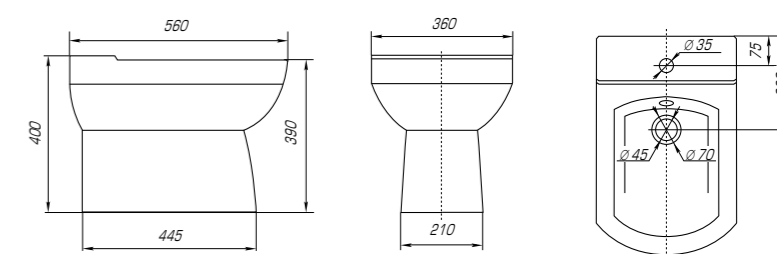

Биде Домино/Престиж

Вес, кг	22,5
Комплектация	Хром. кольцо для перелива, боковое крепление к полу