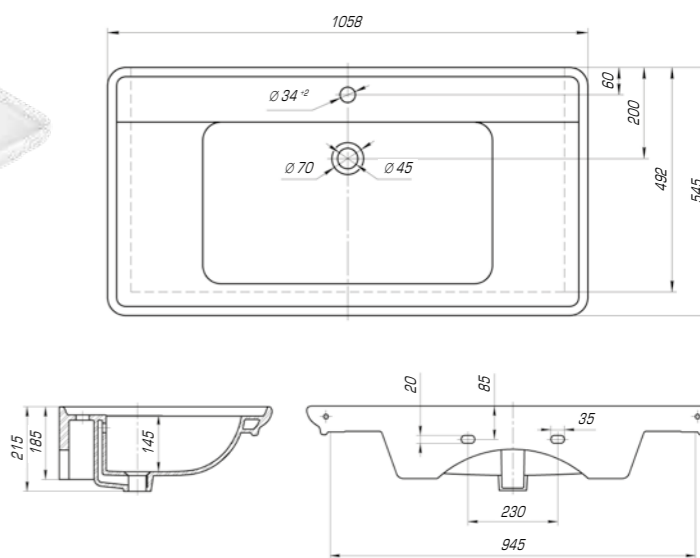

КОЛЛЕКЦИЯ ДУГЛАС

Дуглас 750

Вес, кг	21,0
Размеры ДхШ, мм	760 x 545
Глубина чаши, мм	145

Дуглас 850

Вес, кг	22,8
Размеры ДхШ, мм	865 x 545
Глубина чаши, мм	145

Дуглас 1050

Вес, кг	27,6
Размеры ДхШ, мм	1058 x 545
Глубина чаши, мм	145