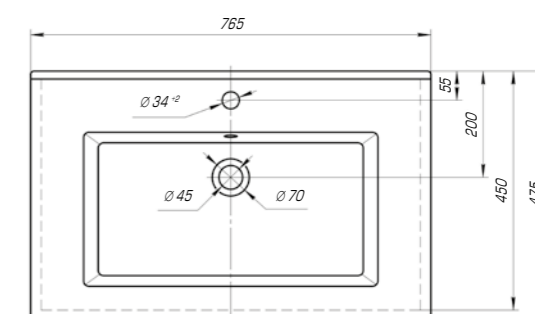

Олимпия 600

Вес, кг	14,9
Размеры ДхШ, мм	605 x 455
Глубина чаши, мм	135

Олимпия 800

Вес, кг	22,5
Размеры ДхШ, мм	810 x 505
Глубина чаши, мм	140

Ярко выраженная прямоугольная геометрия с четкими линиями отразились в коллекции «Оскар». Трендовый дизайн данной модели подчеркнет индивидуальность и неповторимый стиль вашей ванной комнаты.

Оскар 650

Вес, кг	17
Размеры ДхШ, мм	660 x 475
Глубина чаши, мм	125

Оскар 750

Вес, кг	19
Размеры ДхШ, мм	765 x 475
Глубина чаши, мм	130

Коллекция «Оскар» обладает исключительной функциональностью и трендовым дизайном. Четкая геометрия, идеально ровные грани, глубокая чаша с защитой от брызг – результат тщательной работы команды дизайнеров тм KIROVIT.

Оскар 850

Вес, кг	21,2
Размеры ДхШ, мм	860 x 475
Глубина чаши, мм	130

Оскар 1050

Вес, кг	25,8
Размеры ДхШ, мм	1065 x 475
Глубина чаши, мм	130

Для более приятного времяпровождения в ванной комнате создана коллекция «Стиль», в которой гармонично сочетаются эргономичность формы, четкость линий и высококлассная эстетика.