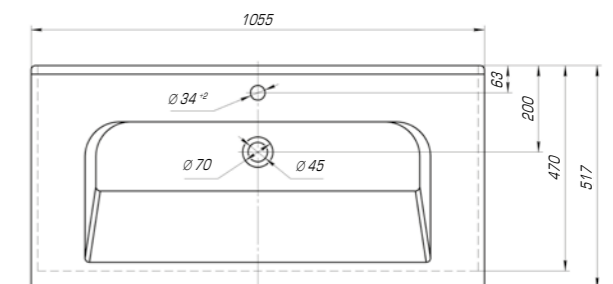

Классик 800

Вес, кг	17,4
Размеры ДхШ, мм	810 x 475
Глубина чаши, мм	150

Классик 1050

Вес, кг	21,4
Размеры ДхШ, мм	1060 x 480
Глубина чаши, мм	150

Классик 1200

Вес, кг	27
Размеры ДхШ, мм	1210 x 495
Глубина чаши, мм	155

Леонардо 700

Вес, кг	20,6
Размеры ДхШ, мм	709 x 525
Глубина чаши, мм	130

Леонардо 1050

Вес, кг	28,5
Размеры ДхШ, мм	1055 x 517
Глубина чаши, мм	130

Если Вам хочется разнообразить или украсить свой интерьер, реализовать это можно с помощью коллекции «Леонардо». Она изысканна и шикарна, мягкие линии, округлые формы делают ее идеальной и привлекательной.