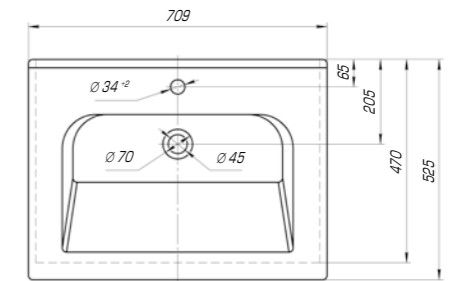

Вес, кг	13
Размеры ДхШ, мм	650 x 513
Глубина чаши, мм	130

Классик 650

Вес, кг	15,1
Размеры ДхШ, мм	660 x 415
Глубина чаши, мм	135

Если оформить свою ванную комнату в классическом стиле, то это будет свидетельствовать исключительно о хорошем и утонченном вкусе. Ведь именно это направление во все времена считалось модным, элегантным и современным.

Классик 800

Вес, кг	17,4
Размеры ДхШ, мм	810 x 475
Глубина чаши, мм	150

Классик 1050

Вес, кг	21,4
Размеры ДхШ, мм	1060 x 480
Глубина чаши, мм	150

Классик 1200

Вес, кг	27
Размеры ДхШ, мм	1210 x 495
Глубина чаши, мм	155

Леонардо 700

Вес, кг	20,6
Размеры ДхШ, мм	709 x 525
Глубина чаши, мм	130

Леонардо 1050

Вес, кг	28,5
Размеры ДхШ, мм	1055 x 517
Глубина чаши, мм	130

Если Вам хочется разнообразить или украсить свой интерьер, реализовать это можно с помощью коллекции «Леонардо». Она изысканна и шикарна, мягкие линии, округлые формы делают ее идеальной и привлекательной.