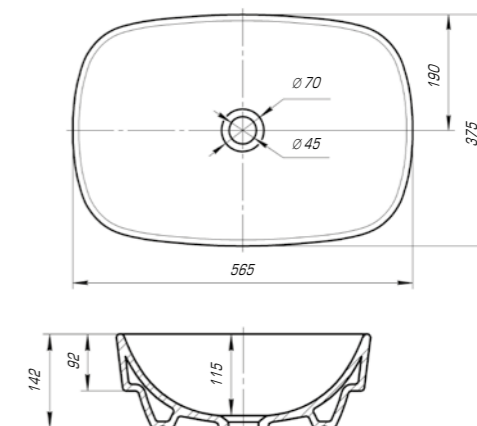

Гамма 560

Вес, кг	8
Размеры ДхШ, мм	555 x 365
Глубина чаши, мм	100

Коллекция «Гамма» изысканна и шикарна, мягкие линии, округлые формы делают ее идеальной и привлекательной.

Гамма 600

Вес, кг	10,0
Размеры ДхШ, мм	597 x 391
Глубина чаши, мм	100

Купер 560

Вес, кг	10,8
Размеры ДхШ, мм	565 x 375
Глубина чаши, мм	115

Купер 650

Вес, кг	13,7
Размеры ДхШ, мм	655 x 425
Глубина чаши, мм	105

Купер 650 приставной

Вес, кг	14,8
Размеры ДхШ, мм	655 x 420
Глубина чаши, мм	110