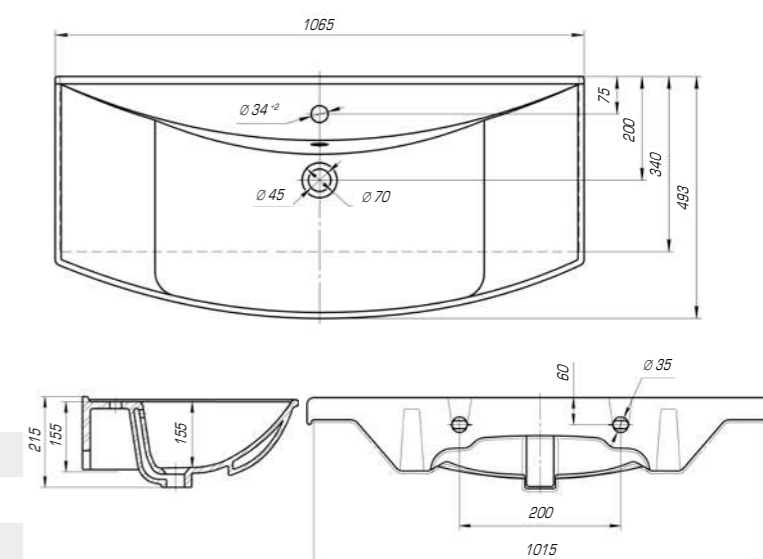

Оскар 850

Вес, кг	21,2
Размеры ДхШ, мм	860 x 475
Глубина чаши, мм	130

Оскар 1050

Вес, кг	25,8
Размеры ДхШ, мм	1065 x 475
Глубина чаши, мм	130

Для более приятного времяпровождения в ванной комнате создана коллекция «Стиль», в которой гармонично сочетаются эргономичность формы, четкость линий и высококлассная эстетика.

Стиль 650

Вес, кг	14,5
Размеры ДхШ, мм	655 x 425
Глубина чаши, мм	135

Стиль 750

Вес, кг	15,9
Размеры ДхШ, мм	760 x 485
Глубина чаши, мм	145

Стиль 850

Вес, кг	18,6
Размеры ДхШ, мм	865 x 490
Глубина чаши, мм	150

Стиль 1050

Вес, кг	24
Размеры ДхШ, мм	1065 x 493
Глубина чаши, мм	155

Баланс между изысканным дизайном, функциональностью и комфортом создаст коллекция «Фостер». Она идеально впишется в любой современный интерьер.