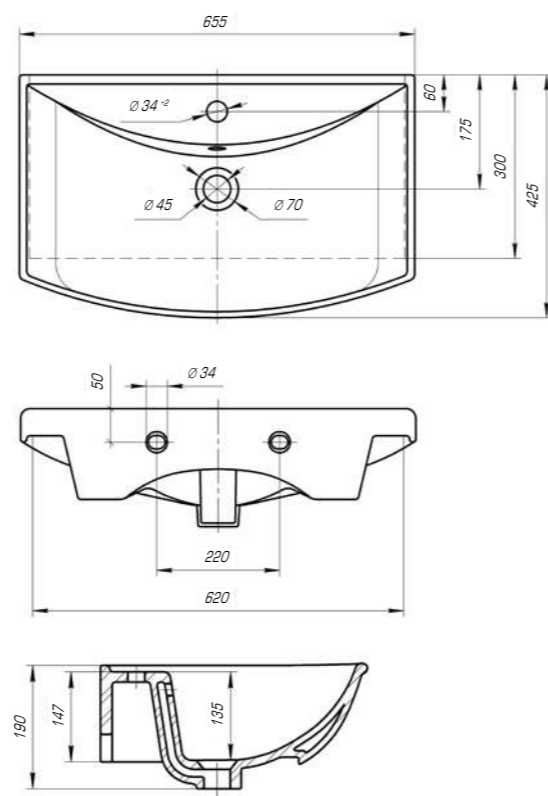

Оскар 650

Вес, кг	17
Размеры ДхШ, мм	660 x 475
Глубина чаши, мм	125

Оскар 750

Вес, кг	19
Размеры ДхШ, мм	765 x 475
Глубина чаши, мм	130

Коллекция «Оскар» обладает исключительной функциональностью и трендовым дизайном. Четкая геометрия, идеально ровные грани, глубокая чаша с защитой от брызг – результат тщательной работы команды дизайнеров тм KIROVIT.

Оскар 850

Вес, кг	21,2
Размеры ДхШ, мм	860 x 475
Глубина чаши, мм	130

Оскар 1050

Вес, кг	25,8
Размеры ДхШ, мм	1065 x 475
Глубина чаши, мм	130

Для более приятного времяпровождения в ванной комнате создана коллекция «Стиль», в которой гармонично сочетаются эргономичность формы, четкость линий и высококлассная эстетика.

Стиль 650

Вес, кг	14,5
Размеры ДхШ, мм	655 x 425
Глубина чаши, мм	135

Стиль 750

Вес, кг	15,9
Размеры ДхШ, мм	760 x 485
Глубина чаши, мм	145

Стиль 850

Вес, кг	18,6
Размеры ДхШ, мм	865 x 490
Глубина чаши, мм	150

Стиль 1050

Вес, кг	24
Размеры ДхШ, мм	1065 x 493
Глубина чаши, мм	155

Баланс между изысканным дизайном, функциональностью и комфортом создаст коллекция «Фостер». Она идеально впишется в любой современный интерьер.