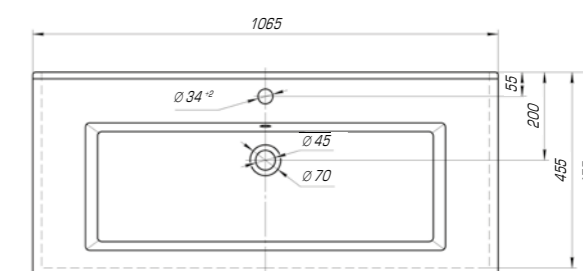

Олимпия 600

Вес, кг	14,9
Размеры ДхШ, мм	605 x 455
Глубина чаши, мм	135

Олимпия 800

Вес, кг	22,5
Размеры ДхШ, мм	810 x 505
Глубина чаши, мм	140

Ярко выраженная прямоугольная геометрия с четкими линиями отразились в коллекции «Оскар». Трендовый дизайн данной модели подчеркнет индивидуальность и неповторимый стиль вашей ванной комнаты.

Оскар 650

Вес, кг	17
Размеры ДхШ, мм	660 x 475
Глубина чаши, мм	125

Оскар 750

Вес, кг	19
Размеры ДхШ, мм	765 x 475
Глубина чаши, мм	130

Коллекция «Оскар» обладает исключительной функциональностью и трендовым дизайном. Четкая геометрия, идеально ровные грани, глубокая чаша с защитой от брызг – результат тщательной работы команды дизайнеров тм KIROVIT.

Оскар 850

Вес, кг	21,2
Размеры ДхШ, мм	860 x 475
Глубина чаши, мм	130

Оскар 1050

Вес, кг	25,8
Размеры ДхШ, мм	1065 x 475
Глубина чаши, мм	130

Для более приятного времяпровождения в ванной комнате создана коллекция «Стиль», в которой гармонично сочетаются эргономичность формы, четкость линий и высококлассная эстетика.

Стиль 650

Вес, кг	14,5
Размеры ДхШ, мм	655 x 425
Глубина чаши, мм	135

Стиль 750

Вес, кг	15,9
Размеры ДхШ, мм	760 x 485
Глубина чаши, мм	145

Стиль 850

Вес, кг	18,6
Размеры ДхШ, мм	865 x 490
Глубина чаши, мм	150