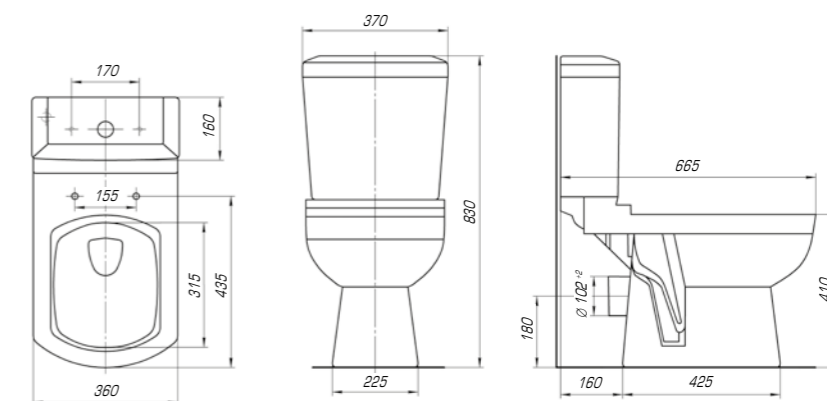

Унитаз-компакт Домино

Тип смыва	Прямой
Вес унитаза, кг	22,6
Вес бачка, кг	12,9
Выпуск	Горизонтальный
Подвод воды	Нижний
Арматура	2-режим., 3/6 л
Сиденье	Дюропласт, микролифт, быстросъемное