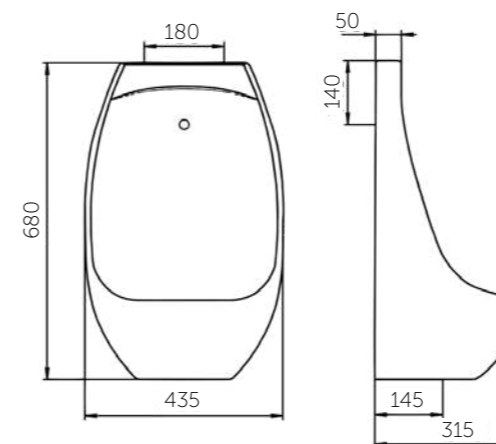

АВТОМАТИЧЕСКИЙ ПИССУАР КАСКАД

В КОМПЛЕКТ ВХОДЯТ:

- писсуар с установленным сенсором
- комплект креплений

Название	Масса, кг	Вес брутто, кг	Размер упаковки, Д*Ш*В, мм	Тип установки
Писсуар Каскад	17,6	19,5	690x450x335	На стену
Писсуар Люкс	16,5	18,4	690x450x335	На стену