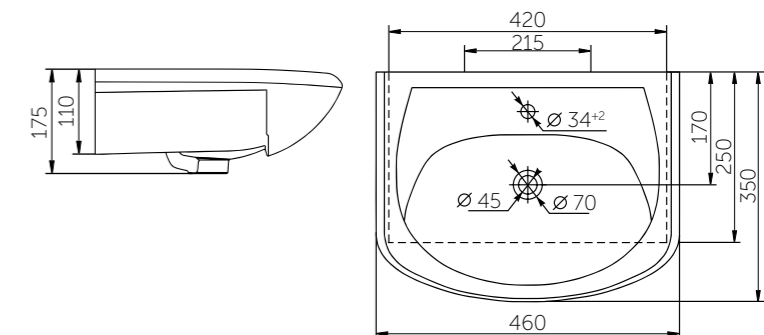

УМЫВАЛЬНИК МЕБЕЛЬНЫЙ УЮТ 500

Умывальник УЮТ 500 сделает ванную комнату действительно уютным местом: формы полукруглой раковины станут акцентом любого интерьера, от обстановки в ретро-стиле и до яркого современного дизайна. Конструкция умывальника обеспечивает простоту в установке и удобство в использовании, а отсутствие выступающих углов обеспечивает безопасность.