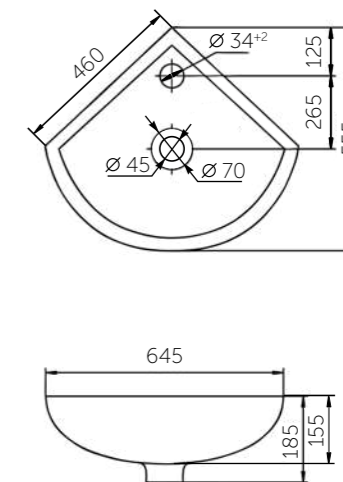

Название	Масса, кг	Вес брутто, кг	Размер упаковки, Д*Ш*В, мм	Комплектация	Тип установки
Умывальник Уют 550	12,6	13,4	570x185x480	Обрамление перелива	На мебель
Умывальник Уют 600	15,4	16,2	620x210x500	Обрамление перелива	На мебель

Название	Масса, кг	Вес брутто, кг	Размер упаковки, Д*Ш*В, мм	Комплектация	Тип установки
Умывальник Элегия	13,7	14,5	620x210x500		На мебель
Умывальник угловой Элегия	14,1	14,9	510x180x505	Обрамление перелива	На мебель