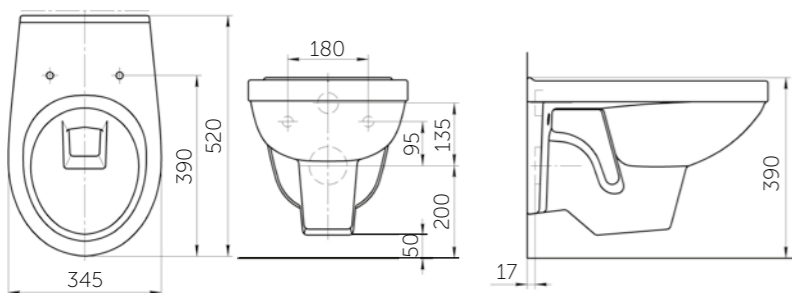

УНИТАЗ ПОДВЕСНОЙ РИО

В КОМПЛЕКТ ВХОДЯТ:

- унитаз
- сиденье
  - полипропилен
  - полипропилен, микролифт

ВОЗМОЖНО ПРИОБРЕТЕНИЕ ГОТОВОГО РЕШЕНИЯ 5 В 1:

- унитаз
- сиденье
- установка со смывным механизмом
- кнопка
- звукоизоляционная плита

Название	Масса, кг	Вес брутто, кг	Размер упаковки, Д*Ш*В, мм	Сиденье	Тип установки
Унитаз Рио подвесной	14,1	15,4	390x390x530	Полипропилен	Подвесной