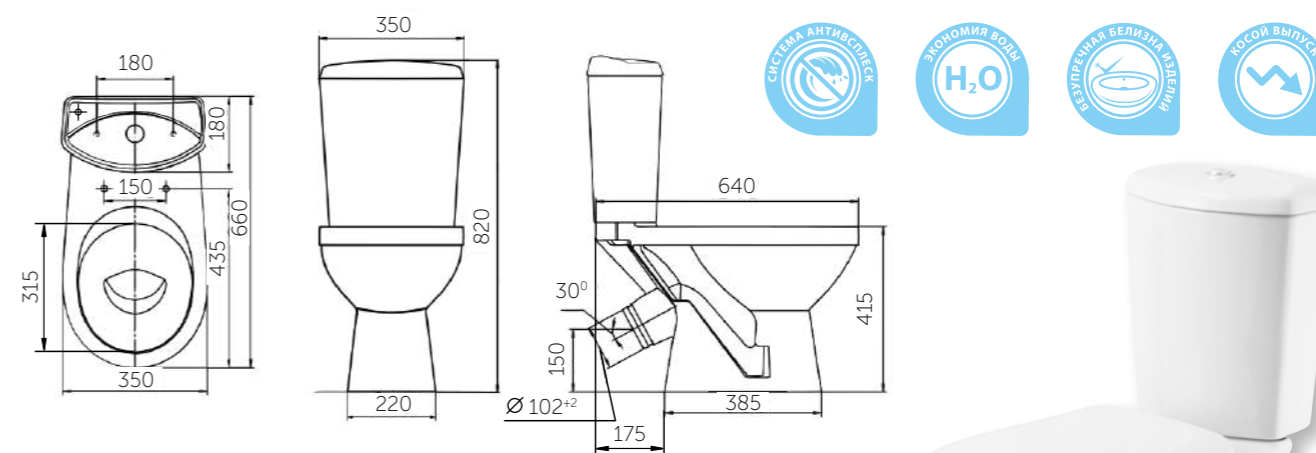

УНИТАЗ-КОМПАКТ КОМФОРТ

В КОМПЛЕКТ ВХОДЯТ:

- унитаз с функцией антивсплеск, препятствующей разбрызгиванию
- бачок
- 2-режим. арматура на 3 и 6 л, обеспечивает бесшумное наполнение и экономию воды
- сиденье с антибактериальным покрытием:
  - полипропилен
  - полипропилен, микролифт
- крепление к полу