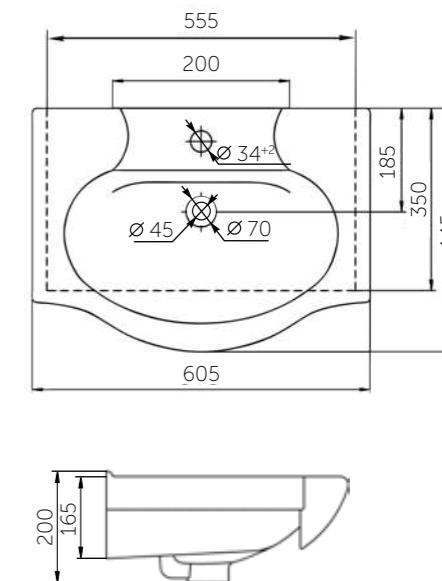

УМЫВАЛЬНИК МЕБЕЛЬНЫЙ ЭЛЕГИЯ

Белоснежный мебельный умывальник ЭЛЕГИЯ — беспригрешный классический вариант умывальника для ванной комнаты. Он хорошо смотрится на тумбах из любого материала. Приятные обтекаемые формы дарят ощущение чистоты и комфорта своим внешним видом.

УМЫВАЛЬНИК МЕБЕЛЬНЫЙ УГЛОВОЙ ЭЛЕГИЯ

Угловой мебельный умывальник ЭЛЕГИЯ — отличный выбор для небольшой ванной комнаты. Данная форма позволяет эффективно использовать остающееся незадействованным пространство и освобождает много места, которым можно воспользоваться по своему усмотрению. Стильный внешний вид умывальника позволяет пользоваться им не только с комфортом, но и с удовольствием.