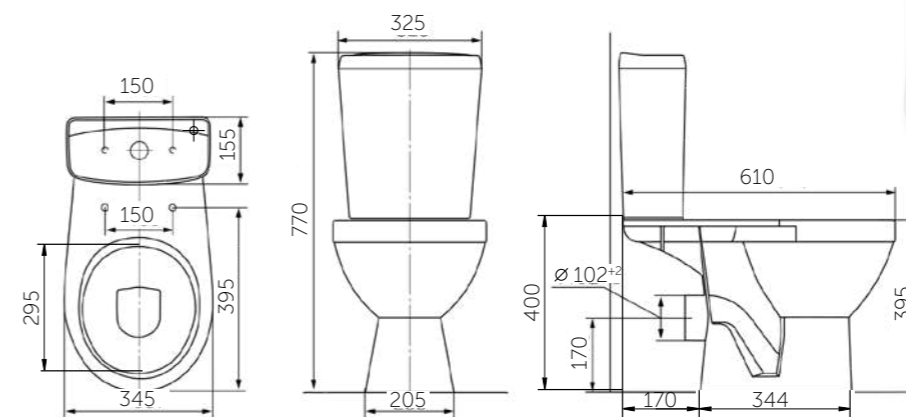

Уют в ванной комнате складывается из множества деталей: свою роль играет и керамическая плитка на стенах, и разнообразные аксессуары, и, разумеется, центральный элемент интерьера — сантехника. Глянцевая белоснежная санитарная керамика с плавными, приятными для глаза обтекаемыми формами — это та самая нестареющая и всегда беспроигрышно выглядящая классика, которая прекрасно впишется в любую обстановку. И отличным примером такой классики можно назвать унитаз-компакт РИО. Простая, но при этом стильная модель отлично подойдет как для небольшого помещения, так и для просторного санузла.

УНИТАЗ-КОМПАКТ РИО

Главная особенность унитаза — возможность подключения к любой системе канализации:

- в стену
- в пол
- в стык между стеной и полом

В КОМПЛЕКТ ВХОДЯТ:

- унитаз
- бачок
- 2-режим. арматура на 3 и 6 л, обеспечивающая бесшумное наполнение и экономию воды
- сиденье с антибактериальным покрытием
  - полипропилен
  - полипропилен, микролифт
- крепление к полу

Название	Масса, кг	Вес брутто, кг	Размер упаковки, Д*Ш*В, мм	Арматура	Сиденье	Выпуск	Тип установки
Унитаз-компакт Рио	15 – унитаз 9,6 – бачок	27,8	775x380x415	2-режим. 3/6 л	Полипропилен	Горизонтальный (универсальный)	Напольный
Унитаз-компакт Рио Люкс, микролифт	15 – унитаз 9,6 – бачок	28,3	775x380x415	2-режим. 3/6 л	Жесткий полипропилен, микролифт	Горизонтальный (универсальный)	Напольный