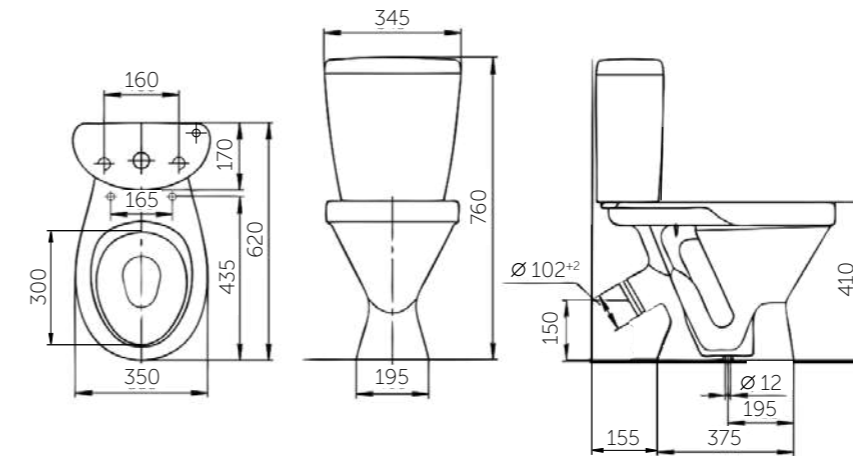

Коллекция ЭЛЕГАНТ — пример строгого, но в то же время запоминающегося дизайна. Название коллекции говорит само за себя: своим внешним видом она приближена к тому самому стандартному образу, что представляется в голове при мысли о классической сантехнике. Сочетание привлекательных обтекаемых форм, цветового исполнения и практичности. Этот унитаз-компакт станет прекрасным выбором для покупателей.

УНИТАЗ-КОМПАКТ ЭЛЕГАНТ

Унитаз-компакт ЭЛЕГАНТ - это стильно, элегантно выглядящая модель. Плавные мягкие линии без выступающих углов и декоративных акцентов вызывают чувство покоя и умиротворения, такое важное для ванной комнаты и санузла. Независимо от окружения унитаз ЭЛЕГАНТ будет смотреться одинаково беспрочно.

УНИТАЗ-КОМПАКТ СТАНДАРТ

Унитаз-компакт СТАНДАРТ — прекрасный выбор для покупателя. Классическая форма напольного унитаза обеспечивает простоту монтажа конструкции, удобство в обслуживании и устойчивость.

В КОМПЛЕКТ ВХОДЯТ:

- унитаз с функцией антивсплеск, препятствующей разбрызгиванию
- бачок
- арматура на 6 л, обеспечивает бесшумное наполнение воды
- сиденье полипропилен с антибактериальным покрытием
- крепление к полу

Название	Масса, кг	Вес брутто, кг	Размер упаковки, Д*Ш*В, мм	Арматура	Сиденье	Выпуск	Тип установки
Унитаз-компакт Элегант	16 – унитаз 8,9 – бачок	27,8	775x380x415	1-режим.	Полипропилен	Косой	Напольный
Унитаз-компакт Стандарт	16 – унитаз 7,1 – бачок	26	775x380x415	1-режим.	Полипропилен	Косой	Напольный