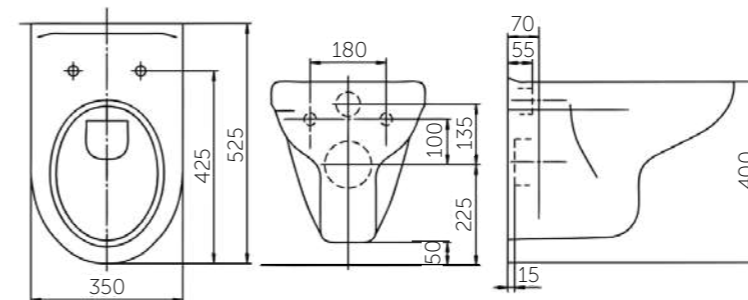

УНИТАЗ ПОДВЕСНОЙ ЭЛЕГАНС

В КОМПЛЕКТ ВХОДЯТ:

- унитаз
- сиденье
  - полипропилен, микролифт
  - дюропласт, микролифт, быстросъемное

ВОЗМОЖНО ПРИОБРЕТЕНИЕ ГОТОВОГО РЕШЕНИЯ 5 В 1:

- унитаз
- сиденье
- установка со смывным механизмом
- кнопка
- звукоизоляционная плита

Название	Масса, кг	Вес брутто, кг	Размер упаковки, Д*Ш*В, мм	Сиденье	Тип установки
Унитаз Элеганс подвесной микролифт	15,5	16,8	390x410x530	Полипропилен микролифт	Подвесной
Унитаз Элеганс Люкс подвесной	15,5	17,2	390x410x530	Дюропласт микролифт (съемное)	Подвесной