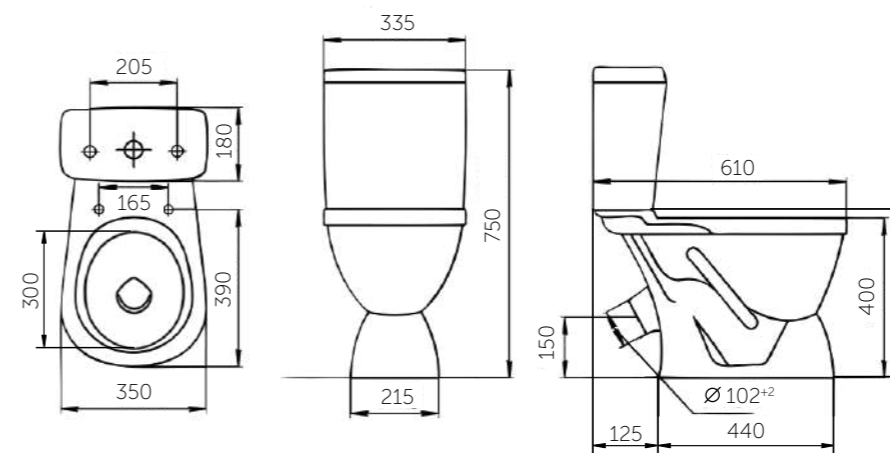

Проверенная временем классика никогда не выходит из моды и не теряет актуальности, оставаясь популярной и востребованной как у рядового покупателя, так и у занимающегося разработкой индивидуальных проектов интерьера дизайнера.

Унитаз-компакт ЛИРА — пример такой классики: формы унитаза-компакта выглядят достойно. Неброская благородная роскошь — выбор настоящих эстетов, высоко ценящих подлинную красоту и при этом не желающих жертвовать практичностью. Гармония скругленных углов и блеск белоснежного фарфора станут прекрасным дополнением и украшением Вашей ванной комнаты.

В КОМПЛЕКТ ВХОДЯТ:

- унитаз с функцией антивсплеск, препятствующей разбрызгиванию
- бачок
- арматура, обеспечивающая бесшумное наполнение
- сиденье с антибактериальным покрытием:
  - полипропилен
  - полипропилен, микролифт
- крепление к полу

Название	Масса, кг	Вес брутто, кг	Размер упаковки, Д*Ш*В, мм	Арматура	Сиденье	Выпуск	Тип установки
Унитаз-компакт Лира	18 – унитаз 10,2 – бачок	31,4	775x380x415	1-режим.	Полипропилен	Косой	Напольный
Унитаз-компакт Лира Люкс, микролифт	18 – унитаз 10,2 – бачок	31,9	775x380x415	1-режим.	Жесткий полипропилен, микролифт	Косой	Напольный