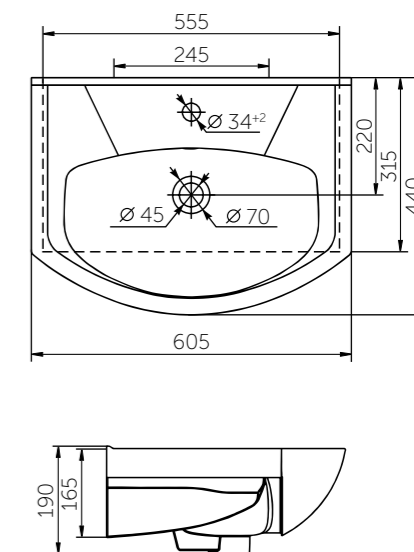

УМЫВАЛЬНИК МЕБЕЛЬНЫЙ ЭЛЕГАНС 650

Самый вместительный среди конструкций своего типа в большой линейке — мебельный умывальник ЭЛЕГАНС 650. Конструкция предусматривает систему защиты от перелива с декоративным кольцом. Сolidные размеры обеспечат максимум комфорта при использовании умывальника.