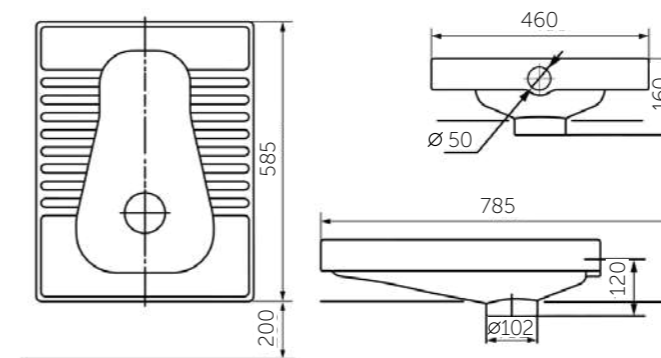

УНИТАЗ НАПОЛЬНЫЙ

Унитаз НАПОЛЬНЫЙ — проверенная десятилетиями использования конструкция, предназначенная для установки в общественных туалетах. Главное его достоинство — непревзойденная надежность, которая позволит напольному унитазу оставаться «в строю» даже не годами, а десятилетиями. Активная эксплуатация никак не скажется на состоянии напольной чаши, а прочный санитарный фарфор, из которого она изготовлена, не боится никаких внешних воздействий, начиная от абразивных моющих средств и заканчивая перепадами температуры.