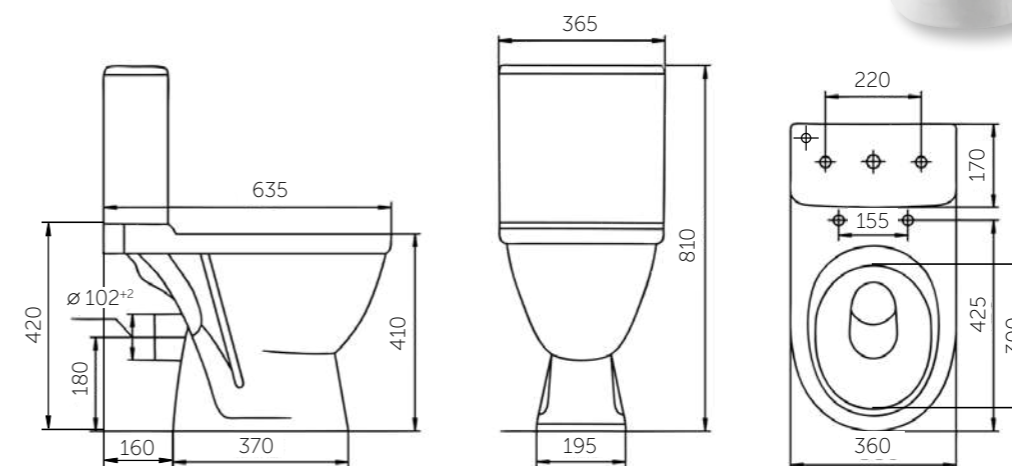

Напольный унитаз-компакт НЕРО — выбор, достойный императора! Надежная и устойчивая конструкция с широким основанием позволяет ему выдерживать любые нагрузки, ее несложно установить и так же легко демонтировать.

Отдельно стоит отметить дизайн унитаза: плавные формы и благородная белизна прочного санитарного фарфора сделают его одним из центральных элементов интерьера ванной комнаты или совмещенного санузла.

В КОМПЛЕКТ ВХОДЯТ:

- унитаз
- бачок
- 2-режим. арматура на 3 и 6 л, обеспечивающая бесшумное наполнение и экономию воды
- Дюропластовое сиденье микролифт с функцией быстрого снятия.
  Для того чтобы снять сиденье с унитаза, достаточно просто потянуть его вверх
- крепление к полу

Название	Масса, кг	Вес брутто, кг	Размер упаковки, Д*Ш*В, мм	Арматура	Сиденье	Выпуск	Тип установки
Унитаз-компакт Неро	18,2 – унитаз 12,5 – бачок	35,2	795x410x425	2-режим. 3/6 л	Дюропласт, микролифт, быстросъемное	Горизонтальный	Напольный
Унитаз-компакт Неро Люкс, микролифт	18,2 – унитаз 12,5 – бачок	35,4	795x410x425	2-режим. 3/6 л (Siamp/OLI)	Дюропласт, микролифт, быстросъемное	Горизонтальный	Напольный