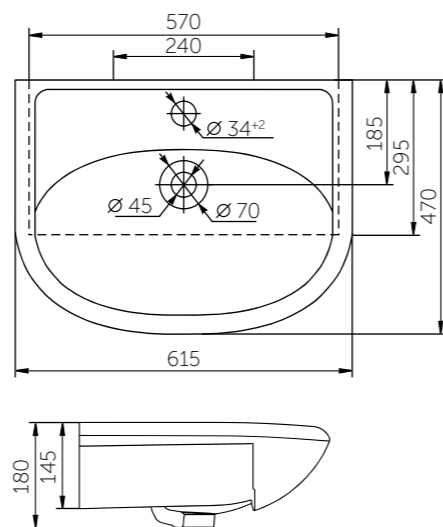

УМЫВАЛЬНИК МЕБЕЛЬНЫЙ УЮТ 600

Большой мебельный умывальник УЮТ 600 подойдет для просторной ванной комнаты или совмещенного санузла. Солидные размеры обеспечивают удобство в использовании. В комплекте с умывальником УЮТ 600 идет обрамление перелива — Вам не придется искать эту небольшую важную деталь.