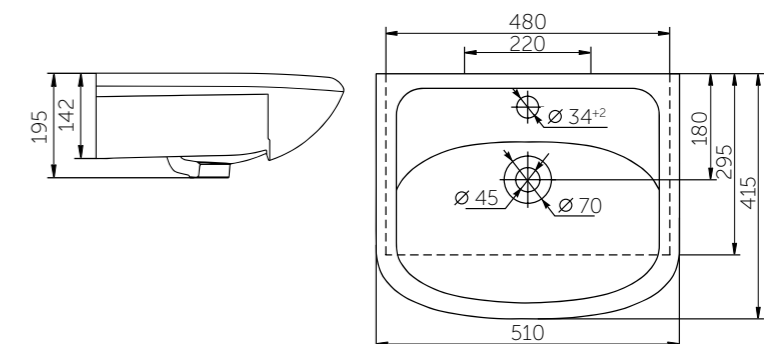

Название коллекции УЮТ говорит само за себя: она сделает ванную комнату по-настоящему уютной одним своим присутствием. Мягкие, спокойные округлые формы мебельных умывальников станут прекрасным дополнением любой ванной комнаты, придав обстановке завершенный вид.

На высшем уровне находятся и эксплуатационные качества сантехники. Сделанная из прочного, привлекательно выглядящего и не теряющего со временем своего безупречного внешнего вида санитарного фарфора сантехника устойчива перед воздействием абразивных и содержащих щелочи моющих средств.

Название	Масса, кг	Вес брутто, кг	Размер упаковки, Д*Ш*В, мм	Комплектация	Тип установки
Умывальник Уют 450	9	9,6	460x180x355	Обрамление перелива	На мебель
Умывальник Уют 500	11,2	12,0	570x185x480	Обрамление перелива	На мебель