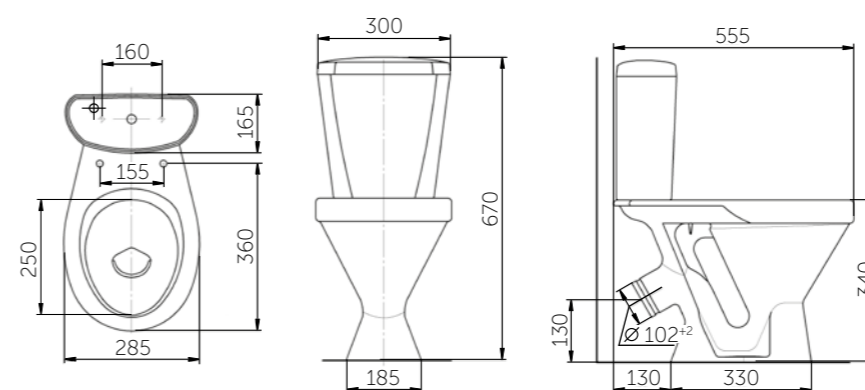

УНИТАЗ-КОМПАКТ ДЕТСКИЙ

Этот небольшой удобный унитаз-компакт прекрасно подойдет ребенку. Санитарный фарфор, из которого выполнен унитаз-компакт ДЕТСКИЙ, прост в уходе, что позволит без труда поддерживать важную для маленького владельца чистоту.