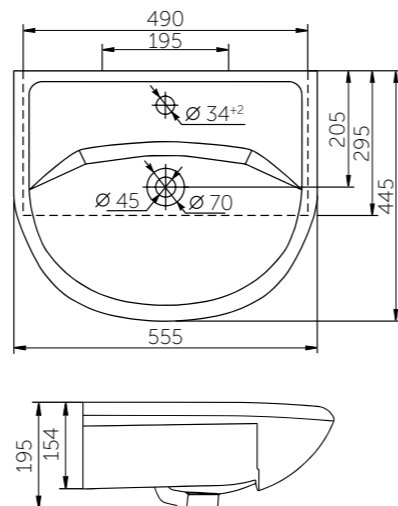

УМЫВАЛЬНИК МЕБЕЛЬНЫЙ УЮТ 550

Умывальник УЮТ 550 — золотая середина между большими и компактными моделями. Его запоминающийся дизайн своими плавными скругленными линиями ассоциируется со стилем ретро, но не выглядит устаревшим. Пользовательские характеристики умывальника соответствуют его благородному виду: система перелива поможет избежать затопления, а качественный санфарфор не теряет белизны со временем.