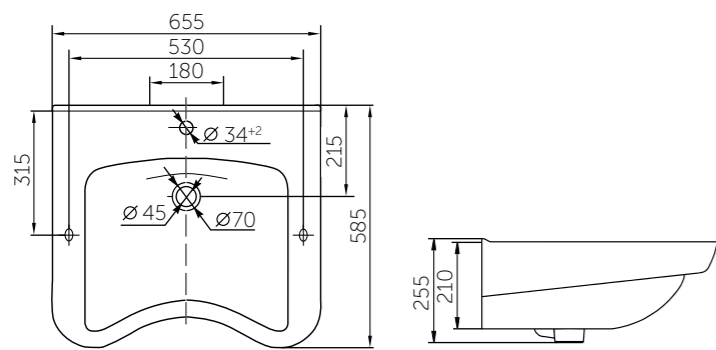

УМЫВАЛЬНИК ХИРУРГИЧЕСКИЙ ЛЮКС

Умывальник хирургический ЛЮКС — по-настоящему практичная модель. Надежное крепление на кронштейны позволяет рационально использовать место под умывальником, а прочный санитарный фарфор надежно защищен глазурью от воздействия химических растворов.