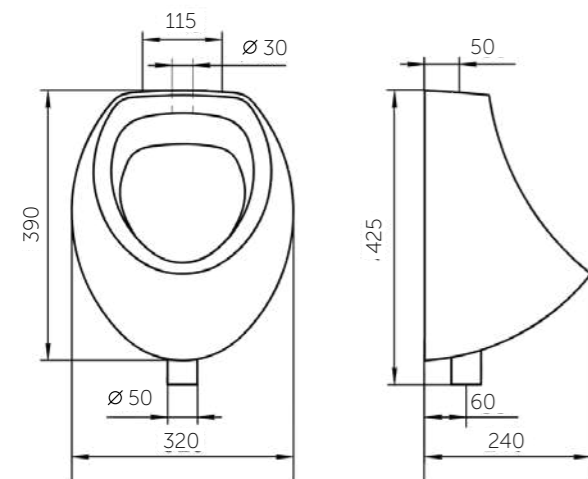

ПИССУАР МИНИ

Писсуар МИНИ — компактный вариант писсуара, который идеально впишется в небольшое пространство. Белоснежный фарфор не желтеет со временем, создавая в помещении атмосферу безупречной чистоты. Гармоничная полукруглая форма создает ощущение гармонии и умиротворенности.