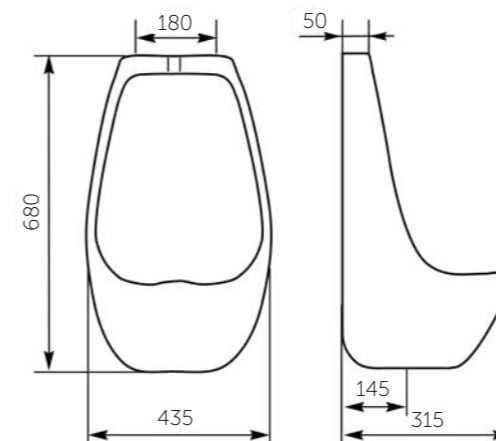

Писсуар ЛЮКС — классическая модель с настенным креплением. Проверенная временем эргономичная форма делает его отличным выбором для общественного мужского туалета. Высококачественный санитарный фарфор не желтеет со временем даже при активном использовании. А возможность укомплектовать писсуар специальным краном и сифоном обеспечит максимальное удобство в использовании и поможет поддерживать безупречную чистоту без лишних усилий. Автоматический писсуар КАСКАД — идеальный вариант для мест общего пользования. Скрытый сенсор отслеживает появление жидкости в чаше писсуара и после его использования проводит автоматический смыв. Такой прием препятствует возникновению неприятных запахов в помещении и позволяет самым щепетильным посетителям туалета не прикасаться к кнопке смыва.

ПИССУАР ЛЮКС

АВТОМАТИЧЕСКИЙ ПИССУАР КАСКАД

В КОМПЛЕКТ ВХОДЯТ:

- писсуар с установленным сенсором
- комплект креплений

Название	Масса, кг	Вес брутто, кг	Размер упаковки, Д*Ш*В, мм	Тип установки
Писсуар Каскад	17,6	19,5	690x450x335	На стену
Писсуар Люкс	16,5	18,4	690x450x335	На стену