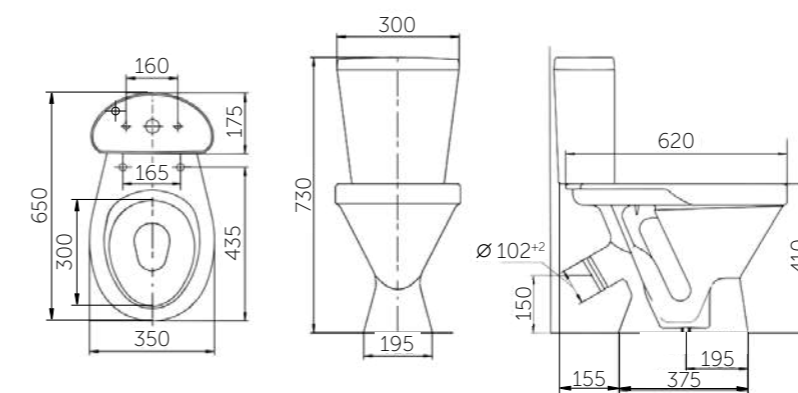

УНИТАЗ-КОМПАКТ СТАНДАРТ

Унитаз-компакт СТАНДАРТ — прекрасный выбор для покупателя. Классическая форма напольного унитаза обеспечивает простоту монтажа конструкции, удобство в обслуживании и устойчивость.