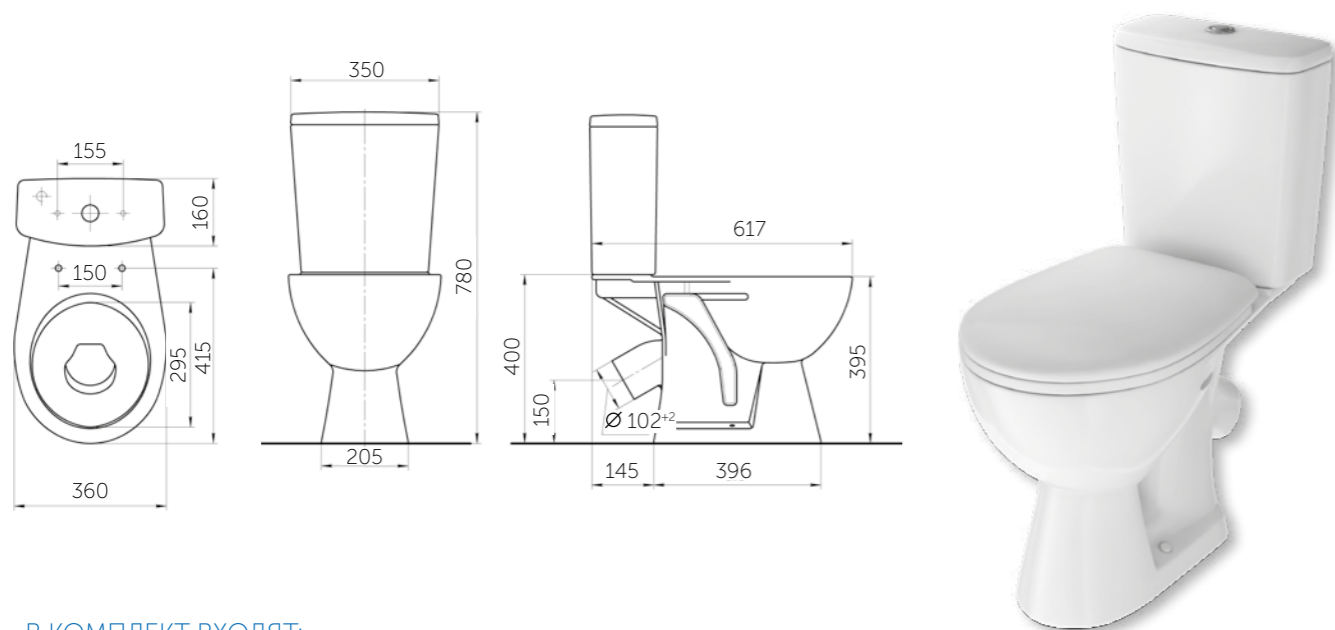

УНИТАЗ-КОМПАКТ УЮТ

В КОМПЛЕКТ ВХОДЯТ:

- унитаз с функцией антивсплеск, препятствующей разбрызгиванию
- бачок
- 2-режим. арматура на 3 и 6 л, обеспечивает бесшумное наполнение воды
- сиденье полипропилен с антибактериальным покрытием
- крепление к полу

В КОМПЛЕКТ ВХОДЯТ:

- унитаз с функцией антивсплеск, препятствующей разбрызгиванию
- бачок
- 2-режим. арматура на 3 и 6 л, обеспечивает бесшумное наполнение воды
- сиденье полипропилен с антибактериальным покрытием, микролифт
- крепление к полу

Название	Масса, кг	Вес брутто, кг	Размер упаковки, Д*Ш*В, мм	Арматура	Сиденье	Выпуск	Тип установки
Унитаз-компакт Уют	17,5 – унитаз 11,7 – бачок	33,0	775x380x415	2-режим. 3/6 л	Полипропилен	Косой	Напольный
Унитаз-компакт СТИЛЬ	17,5 – унитаз 11,7 – бачок	33,0	775x380x415	2-режим. 3/6 л	Жесткий полипропилен, микролифт	Косой	Напольный