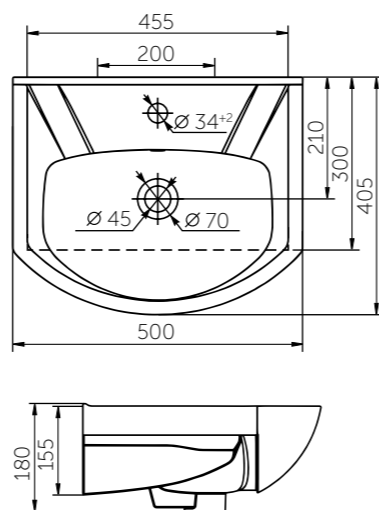

УМЫВАЛЬНИК МЕБЕЛЬНЫЙ ЭЛЕГАНС 500

Мебельный умывальник ЭЛЕГАНС 500 — самый миниатюрный в большой коллекции. Белоснежный умывальник снабжен стандартным отверстием для смесителя и продуманной системой защиты от перелива с декоративным кольцом. Уход за санитарным фарфором, из которого выполнен умывальник, очень прост, материал устойчив к внешним воздействиям, выглядит благородно и не теряет своей привлекательности со временем.

УМЫВАЛЬНИК МЕБЕЛЬНЫЙ ЭЛЕГАНС 550

Мебельный умывальник ЭЛЕГАНС 550 — еще один представитель большой, лаконичной и элегантной коллекции. Как и другие входящие в нее модели, он имеет отверстие для стандартного смесителя. Предусмотрена защита от перелива с декоративным кольцом. Практичная установка образует с мебелью единое целое.