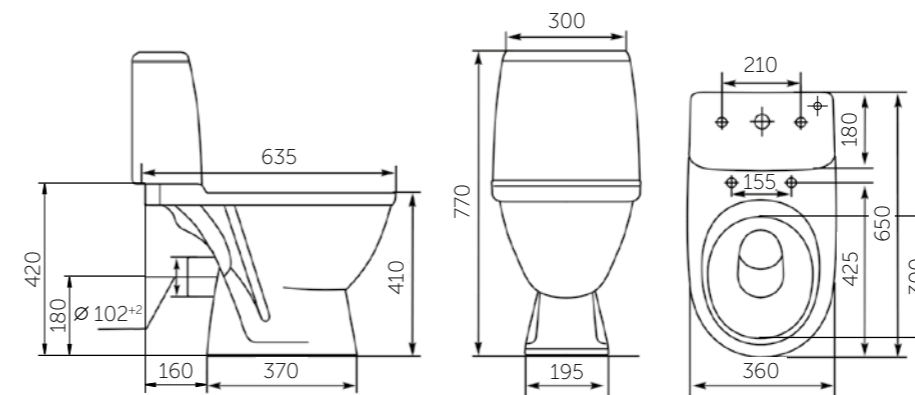

УНИТАЗ-КОМПАКТ ПРЕМЬЕР

Устойчивость и простота в установке сочетается с компактными размерами — благодаря этому без труда найдется ему место в доме. Бачок можно сливать как полностью, так и наполовину: двойная кнопка смыва на 3 и 6 литров помогает экономить воду, а вместе с ней — и деньги. Приятным преимуществом станет также антибактериальное покрытие, которое не дает микробам размножаться на полипропиленовой поверхности сиденья и под ободком, образуя желтоватый налет и распространяя неприятный запах.

В КОМПЛЕКТ ВХОДЯТ:

- унитаз
- бачок
- 2-режим. арматура на 3 и 6 л, обеспечивающая бесшумное наполнение и экономию воды
- сиденье с антибактериальным покрытием
- крепление к полу

УНИТАЗ-КОМПАКТ ДЕТСКИЙ

Этот небольшой удобный унитаз-компакт прекрасно подойдет ребенку. Санитарный фарфор, из которого выполнен унитаз-компакт ДЕТСКИЙ, прост в уходе, что позволит без труда поддерживать важную для маленького владельца чистоту.

Просто взглянув на фото, Вы убедитесь в том, что унитаз-компакт ПРЕМЬЕР полностью отвечает своему звучному названию, а проверив его на практике — поймете, что первое впечатление оказалось верным.

Название	Масса, кг	Вес брутто, кг	Размер упаковки, Д*Ш*В, мм	Арматура	Сиденье	Выпуск	Тип установки
Унитаз-компакт Премьер	18,2 – унитаз 8 – бачок	29,6	795x390x425	2-режим. 3/6 л	Полипропилен	Горизонтальный	Напольный
Унитаз-компакт Премьер Люкс, микролифт	18,2 – унитаз 8 – бачок	30,2	795x410x425	2-режим. 3/6 л	Жесткий полипропилен, микролифт	Горизонтальный	Напольный
Унитаз-компакт Детский	11,8 – унитаз 6,8 – бачок	21,1	740x340x355	1-режим.	Полипропилен	Косой	Напольный