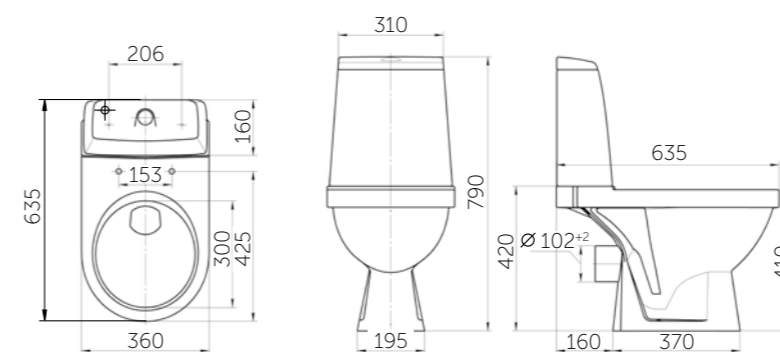

УНИТАЗ-КОМПАКТ БРАВО

Унитаз-компакт БРАВО – отличное решение для любой ванной комнаты. По душе покупателю придется возможность экономичного расхода воды благодаря двойной системе слива 3/6 л. Антибактериальное покрытие сиденья позволяет избежать размножения бактерий, появления желтизны, неприятного запаха.