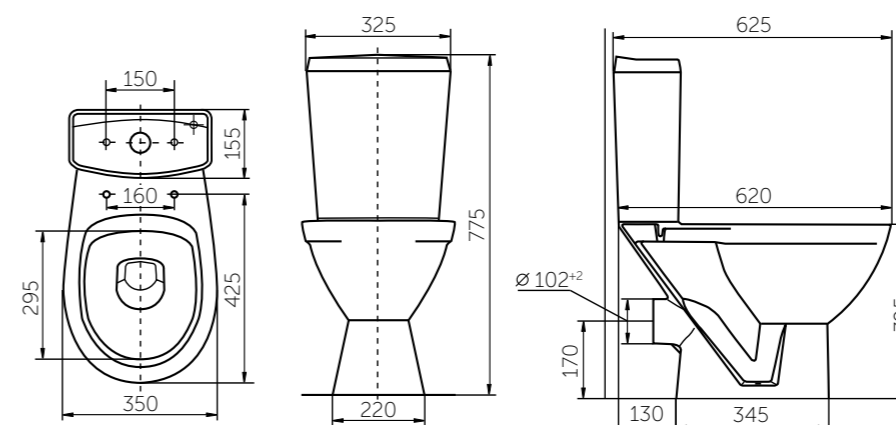

Эстетика жилого пространства для многих стоит на первом месте. Более того, есть люди, готовые пожертвовать функциональностью мебели и элементов интерьера ради того, чтобы добиться красоты и гармонии в своем доме. Но благодаря тому, что современная сантехника сочетает превосходное качество, обеспечивающее удобство использования и долговечность, с продуманным привлекательным дизайном, больше не нужно делать непростой выбор между первым и вторым! Унитаз-компакт СОЛО — отличный пример такой сантехники: мягкие, обтекаемые линии его очертаний позволяют ему найти место как в стандартной городской квартире, так и в просторном, богато обставленном санузле большого загородного коттеджа. Привлекательная, удобная и практичная модель будет отличным вариантом для тех, кто хочет получить максимум функционала в классическом исполнении.

В КОМПЛЕКТ ВХОДЯТ:

- унитаз с функцией антивсплеск, препятствующей разбрызгиванию
- бачок
- 2-режим. арматура на 3 и 6 л, обеспечивающая бесшумное наполнение и экономию воды
- сиденье с антибактериальным покрытием
  - полипропилен
  - полипропилен, микролифт
- крепление к полу

Название	Масса, кг	Вес брутто, кг	Размер упаковки, Д*Ш*В, мм	Арматура	Сиденье	Выпуск	Тип установки
Унитаз-компакт Соло	16,9 – унитаз 9,6 – бачок	29,7	775x380x415	2-режим. 3/6 л	Полипропилен быстросъемное	Горизонтальный	Напольный
Унитаз-компакт Соло Люкс, микролифт	16,9 – унитаз 9,6 – бачок	30,2	775x380x415	2-режим. 3/6 л	Жесткий полипропилен, микролифт	Горизонтальный	Напольный