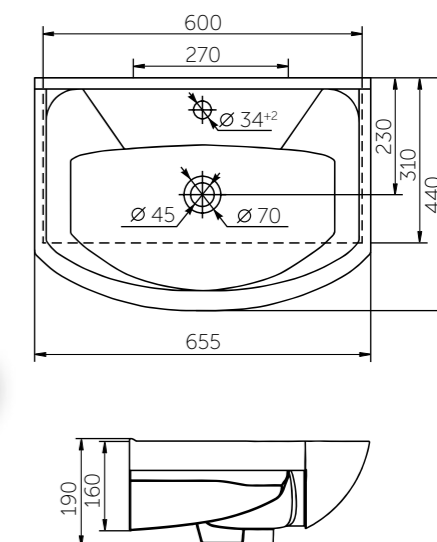

Название	Масса, кг	Вес брутто, кг	Размер упаковки, Д*Ш*В, мм	Комплектация	Тип установки
Умывальник Элеганс 600	14,8	15,7	670x190x450	Обрамление перелива	На мебель
Умывальник Элеганс 650	15,5	16,4	670x190x450	Обрамление перелива	На мебель