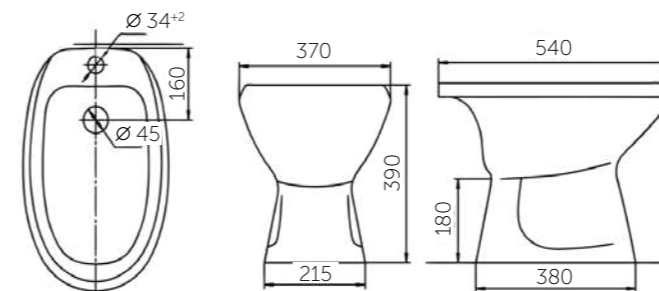

БИДЕ ЛЮКС

Биде ЛЮКС — выбор тех, кто хочет обеспечить себе максимальный комфорт и безупречную гигиену. Выполненное из качественного санитарного фарфора биде найдет себе место в любом интерьере, гармонично вписавшись в обстановку и став настоящим украшением благодаря изящной форме.