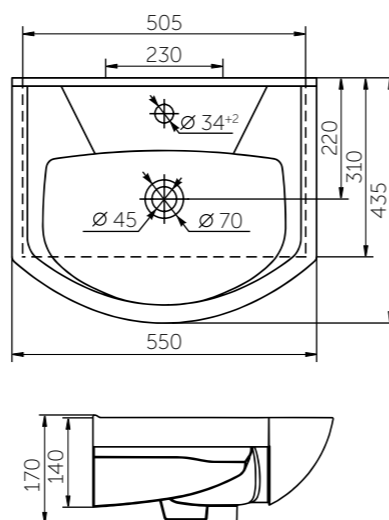

Название	Масса, кг	Вес брутто, кг	Размер упаковки, Д*Ш*В, мм	Комплектация	Тип установки
Умывальник Элеганс 500	11,4	12,2	570x185x480	Обрамление перелива	На мебель
Умывальник Элеганс 550	12,8	13,6	570x185x480	Обрамление перелива	На мебель

УМЫВАЛЬНИК МЕБЕЛЬНЫЙ ЭЛЕГАНС 600

Мебельный умывальник ЭЛЕГАНС 600 — отличный выбор для просторной ванной комнаты. Продуманный дизайн в сочетании с классическим цветовым решением делает его настоящим украшением помещения.