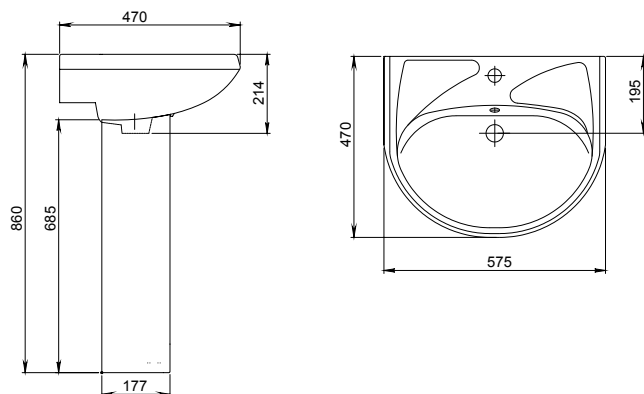

Умывальник с пьедесталом

Умывальник с отверстием перелива, с отверстием для смесителя, возможна установка на кронштейны

Арт. 1.3111.8.S00.11B.0

с отверстием для перелива, без отверстия для смесителя, возможна установка на кронштейны

Арт. 1.3111.8.S00.01B.0

Пьедестал

Арт. 1.3601.8.S00.00B.0