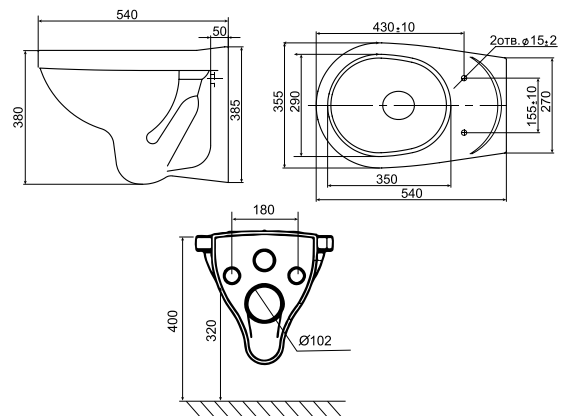

Альфа

Унитаз подвесной

Сиденье с крышкой

Арт. 1.3255.9.S00.00B.0
Комплектация Стандарт
Сиденье с антибактериальным
покрытием

Арт. 1.3256.4.S00.00B.0
Комплектация Комфорт
Мягкое закрывание