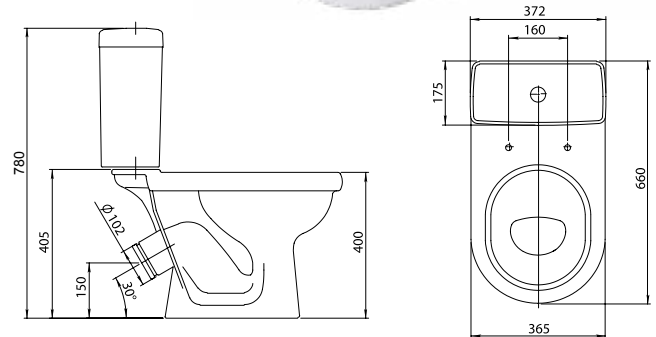

Фото: унитаз Визит

Визит

Унитаз-компакт

Бачок с механизмом
однорежимного слива,
чаша с косым выпуском,
с системой антивсплеск,
сиденье с крышкой

Арт. 1.P405.3.S00.00B.F
Комплектация Стандарт
Сиденье с антибактериальным
покрытием