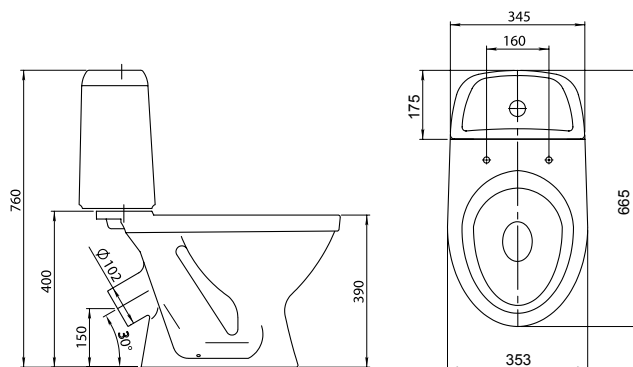

Прайм

Унитаз-компакт

Бачок с механизмом
двухрежимного слива,
чаша с косым выпуском,
сиденье с крышкой

Арт. 1.P205.4.S00.00B.F
Комплектация Стандарт
Сиденье с антибактериальным
покрытием

Арт. 1.P206.3.S00.00B.F
Комплектация Комфорт
Мягкое закрывание