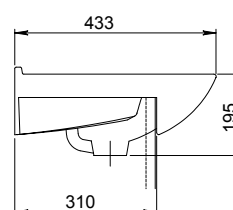

Грация

Мебельный умывальник
с отверстием перелива,
с отверстием для смесителя

Арт. 1.3120.3.S00.11В.0

Фото: умывальник Сатурн

Сатурн

Мебельный умывальник
с отверстием перелива,
с отверстием для смесителя

Арт. 1.3121.1.S00.11В.0