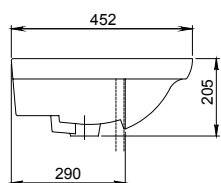

Интакт

Мебельный умывальник
с отверстием перелива,
с отверстием для смесителя

Арт. 1.3120.4.S00.11В.0

Фото: умывальник Новая грань

Новая грань

Мебельный умывальник
с отверстием перелива,
с отверстием для смесителя