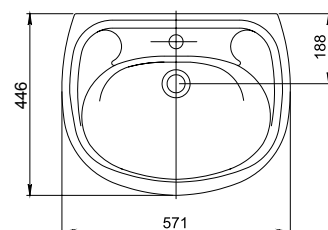

Умывальник с пьедесталом

Умывальник
без отверстия перелива,
с отверстием для смесителя

Арт. 1.3111.7.S00.10B.0

без отверстия перелива,
без отверстия для смесителя

Арт. 1.3111.7.S00.00B.0

Унитаз-компакт

Бачок с механизмом
однорежимного слива,
чаша с косым выпуском,
с системой антисплеск,
сиденье с крышкой

Арт. 1.P401.7.S00.00B.F

Комплектация Стандарт
Сиденье с антибактериальным
покрытием

Арт. 1.P403.5.S00.00B.F

Комплектация Комфорт
Сиденье с антибактериальным
покрытием
Двухрежимная арматура
европейского производства

С информацией о комплектациях вы можете ознакомиться в конце каталога.