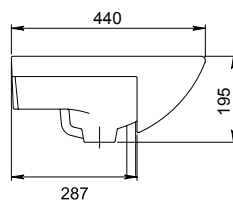

С информацией о комплектациях вы можете ознакомиться в конце каталога.

МЕБЕЛЬНЫЕ УМЫВАЛЬНИКИ

Фото: умывальник Грация

Акватон

Мебельный умывальник
с отверстием перелива,
с отверстием для смесителя

Арт. 1.3120.1.S00.11В.0