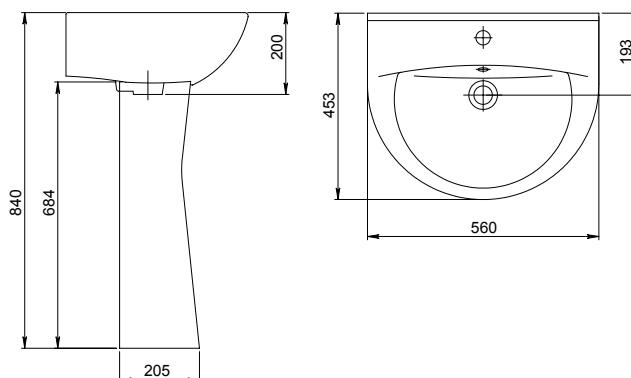

Умывальник с пьедесталом

Умывальник
с отверстием перелива,
с отверстием для смесителя

Арт. 1.3111.6.S00.11В.0

Пьедестал

Арт. 1.3601.7.S00.00В.0

Унитаз-компакт

Бачок с механизмом
однорежимного слива,
чаша с косым выпуском,
с системой антивсплеск,
сиденье с крышкой

Арт. 1.P301.6.S00.00В.F

Комплектация Стандарт
Сиденье с антибактериальным
покрытием

С информацией о комплектациях вы можете ознакомиться в конце каталога.