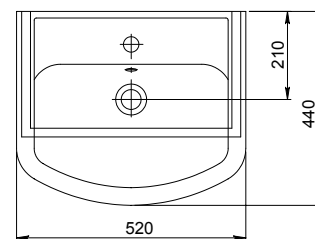

С информацией о комплектациях вы можете ознакомиться в конце каталога.

МЕБЕЛЬНЫЕ УМЫВАЛЬНИКИ

Фото: умывальник Грация

Акватон

Мебельный умывальник
с отверстием перелива,
с отверстием для смесителя

Арт. 1.3120.1.S00.11В.0