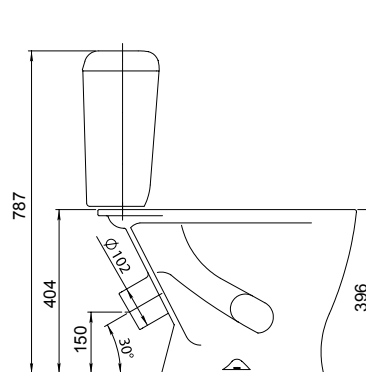

Унитаз-компакт

Бачок с механизмом
однорежимного слива,
чаша с косым выпуском,
с системой антисплеск,
сиденье с крышкой

Арт. 1.P401.7.S00.00B.F

Комплектация Стандарт
Сиденье с антибактериальным
покрытием

Арт. 1.P403.5.S00.00B.F

Комплектация Комфорт
Сиденье с антибактериальным
покрытием
Двухрежимная арматура
европейского производства