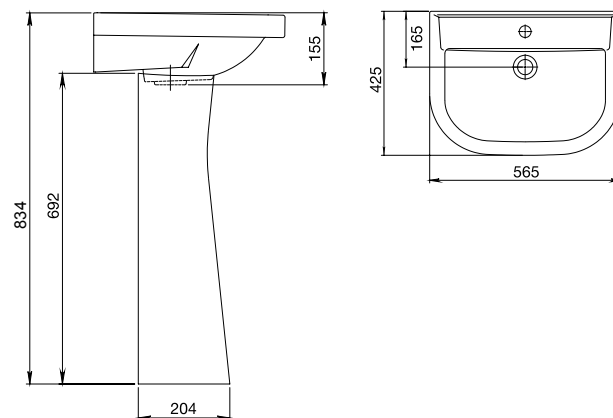

Умывальник с пьедесталом

без отверстия перелива
с отверстием для смесителя

Арт. 1.3115.5.S00.10B.0

Пьедестал

Арт. 1.3601.2.S00.00B.0

Унитаз-компакт

Бачок с механизмом
однорежимного слива, чаша
с горизонтальным выпуском,
сиденье с крышкой