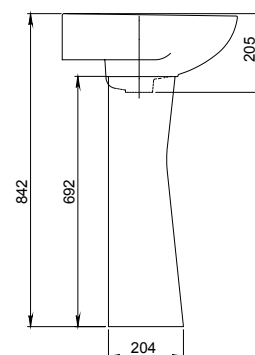

Умывальник с пьедесталом

Умывальник
с отверстием перелива,
с отверстием для смесителя

Арт. 1.3111.5.S00.11B.0

Пьедестал

Арт. 1.3601.2.S00.00B.0

Унитаз-компакт

Бачок с механизмом
однорежимного слива,
чаша с косым выпуском,
с системой антивсплеск,
сиденье с крышкой