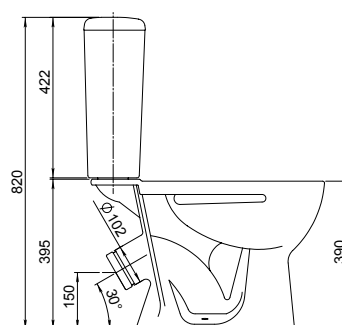

С информацией о комплектациях вы можете ознакомиться в конце каталога.