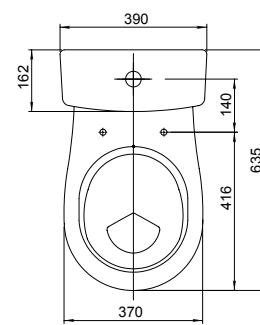

С информацией о комплектациях вы можете ознакомиться в конце каталога.