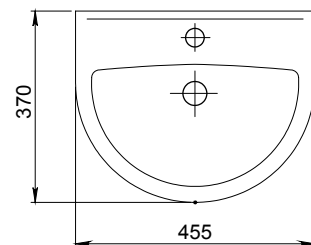

Арт. 1.P206.3.S00.00B.F
Комплектация Комфорт
Мягкое закрывание

РУКОМОЙНИКИ

Фото: рукомойник Родничок

Родничок

Рукомойник

Без отверстия перелива,
с отверстием для смесителя

Арт. 1.3131.0.S00.10B.0

Радиан