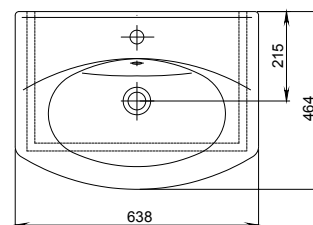

Арт. 1.3120.7.S00.11В.0

Фото: умывальник Лотос

УМЫВАЛЬНИК НА ПЬЕДЕСТАЛЕ

Плавные очертания умывальника Лотос привнесут в вашу ванную комнату уют и очарование. Пьедестал, в оформлении которого прослеживаются природные очертания дизайна раковины, выдержан в элегантном стиле.