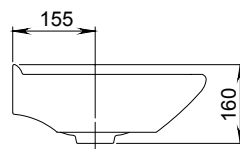

Родничок

Рукомойник

Без отверстия перелива,
с отверстием для смесителя

Арт. 1.3131.0.S00.10B.0