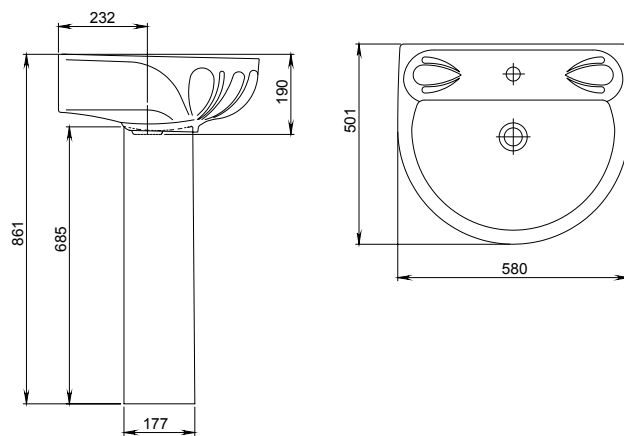

Лотос

Умывальник с пьедесталом

Умывальник
без отверстия перелива,
с отверстием для смесителя

Арт. 1.3110.6.S00.10B.0

Пьедестал

Арт. 1.3601.8.S00.00B.0

УНИТАЗЫ

Унитазы-компакты Форвард и Ультра обладают универсальными габаритами, позволяющими разместить изделие в небольших ванных комнатах. Изделия отличаются безупречной белизной и выполнено из высококачественного сырья, которое экологически безопасно в эксплуатации.