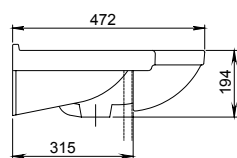

Грация

Мебельный умывальник
с отверстием перелива,
с отверстием для смесителя

Арт. 1.3120.3.S00.11В.0

Фото: умывальник Сатурн

Сатурн

Мебельный умывальник
с отверстием перелива,
с отверстием для смесителя

Арт. 1.3121.1.S00.11В.0