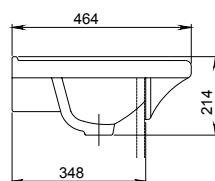

Арт. 1.3120.7.S00.11В.0

Фото: умывальник Лотос

УМЫВАЛЬНИК НА ПЬЕДЕСТАЛЕ

Плавные очертания умывальника Лотос привнесут в вашу ванную комнату уют и очарование. Пьедестал, в оформлении которого прослеживаются природные очертания дизайна раковины, выдержан в элегантном стиле.