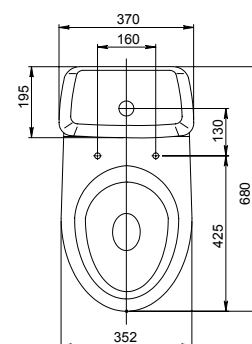

Унитаз-компакт

Бачок с механизмом
однорежимного слива, чаша
с косым выпуском,
сиденье с крышкой

Арт. 1.P201.2.S00.00В.F

Комплектация Стандарт
Сиденье с антибактериальным
покрытием

Арт. 1.P206.2.S00.00В.F

Комплектация Комфорт
Мягкое закрывание

Арт. 1.P203.0.S00.00В.F

Комплектация Люкс
Мягкое закрывание
арматура европейского
производства
Двухрежимная арматура
европейского производства