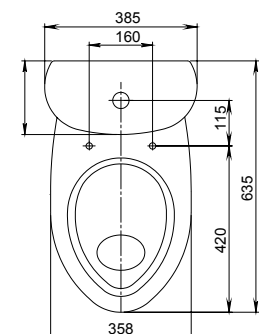

Унитаз-компакт

Бачок с механизмом
однорежимного слива,
чаша с косым выпуском,
с системой антивсплеск,
сиденье с крышкой

Арт. 1.P401.5.S00.00B.F

Комплектация Стандарт
Сиденье с антибактериальным
покрытием

Арт. 1.P403.3.S00.00B.F

Комплектация Комфорт
Сиденье с антибактериальным
покрытием
Двухрежимная арматура
европейского производства