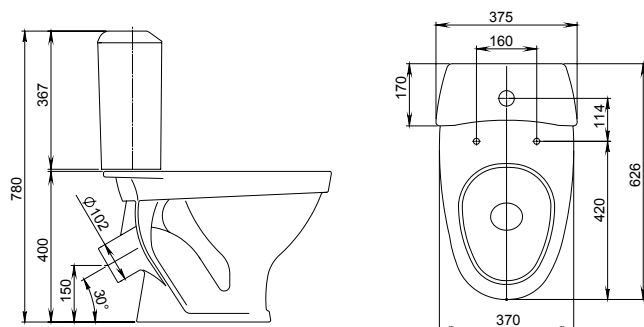

Арт. 1.3111.8.S00.01B.0

Пьедестал

Арт. 1.3601.8.S00.00B.0

Унитаз-компакт

Бачок с механизмом однорежимного слива, чаша с косым выпуском, сиденье с крышкой

Арт. 1.P201.8.S00.00B.F

Комплектация Стандарт Сиденье с антибактериальным покрытием