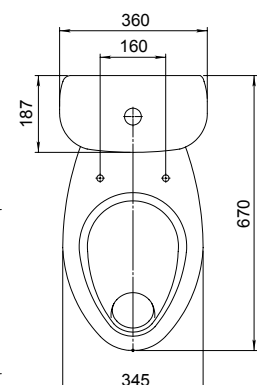

Унитаз-компакт

Бачок с механизмом
однорежимного слива,
чаша с косым выпуском,
с системой антисплеск,
сиденье с крышкой

Арт. 1.P401.7.S00.00B.F

Комплектация Стандарт
Сиденье с антибактериальным
покрытием

Арт. 1.P403.5.S00.00B.F

Комплектация Комфорт
Сиденье с антибактериальным
покрытием
Двухрежимная арматура
европейского производства