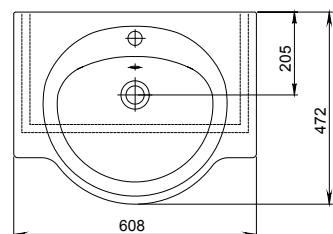

Грация

Мебельный умывальник
с отверстием перелива,
с отверстием для смесителя

Арт. 1.3120.3.S00.11В.0

Фото: умывальник Сатурн

Сатурн

Мебельный умывальник
с отверстием перелива,
с отверстием для смесителя

Арт. 1.3121.1.S00.11В.0