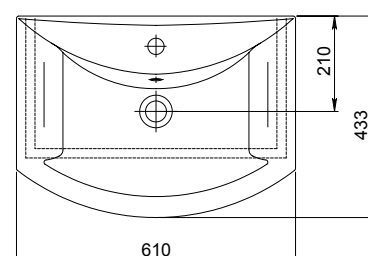

Грация

Мебельный умывальник
с отверстием перелива,
с отверстием для смесителя

Арт. 1.3120.3.S00.11В.0

Фото: умывальник Сатурн

Сатурн

Мебельный умывальник
с отверстием перелива,
с отверстием для смесителя

Арт. 1.3121.1.S00.11В.0