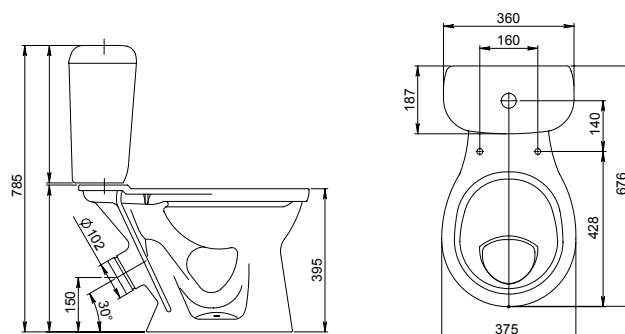

Унитаз-компакт

Бачок с механизмом
однорежимного слива,
чаша с косым выпуском,
с системой антивсплеск,
сиденье с крышкой

Арт. 1.P301.6.S00.00В.F

Комплектация Стандарт
Сиденье с антибактериальным
покрытием