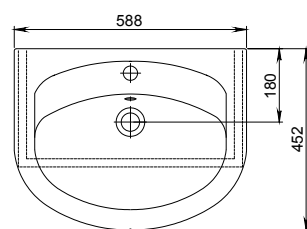

Интакт

Мебельный умывальник
с отверстием перелива,
с отверстием для смесителя

Арт. 1.3120.4.S00.11В.0